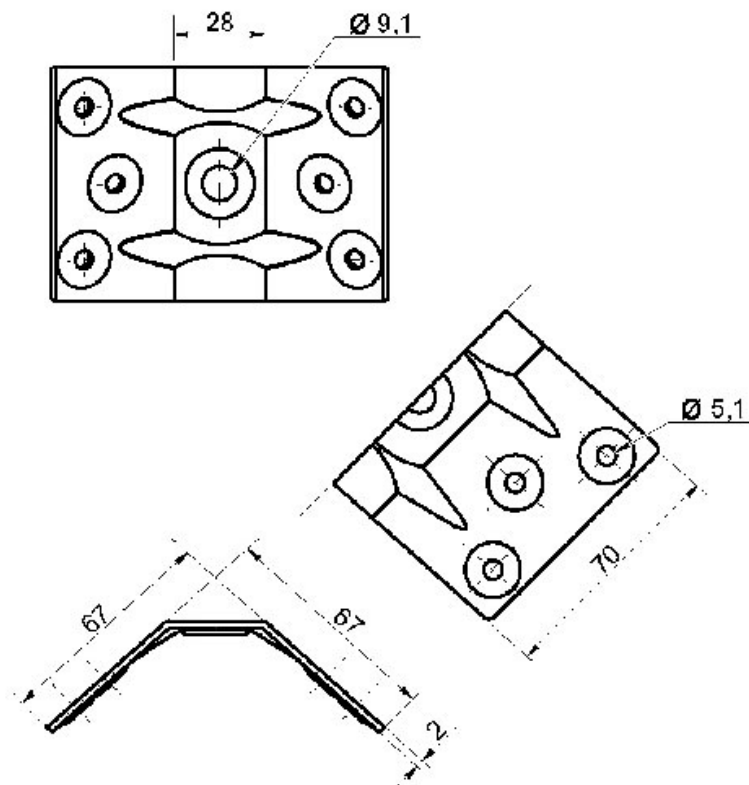

# FERRURE DE TABLE 1 TROU

LUDMANN

LUDMANN

<https://www.qama.fr/ferrure-de-table-1-trou-p2496>

Tel : 02 43 13 49 49

Fax : 02 43 30 26 16

[www.qama.fr](http://www.qama.fr)