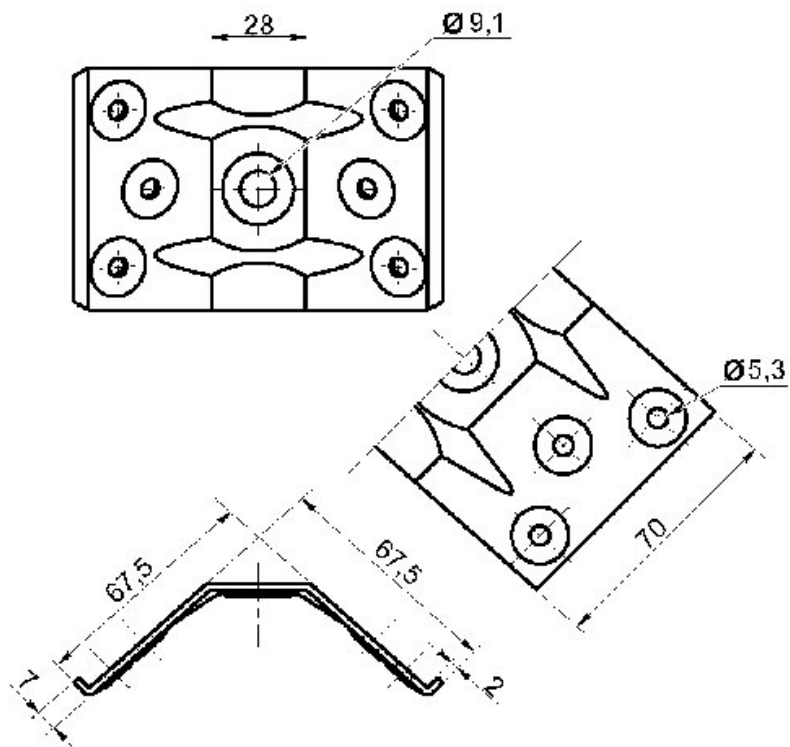

FERRURE DE TABLE 1 TROU AVEC RETOURS

LUDMANN

LUDMANN

<https://www.qama.fr/ferrure-de-table-1-trou-avec-retours-p2497>

Tel : 02 43 13 49 49

Fax : 02 43 30 26 16

www.qama.fr