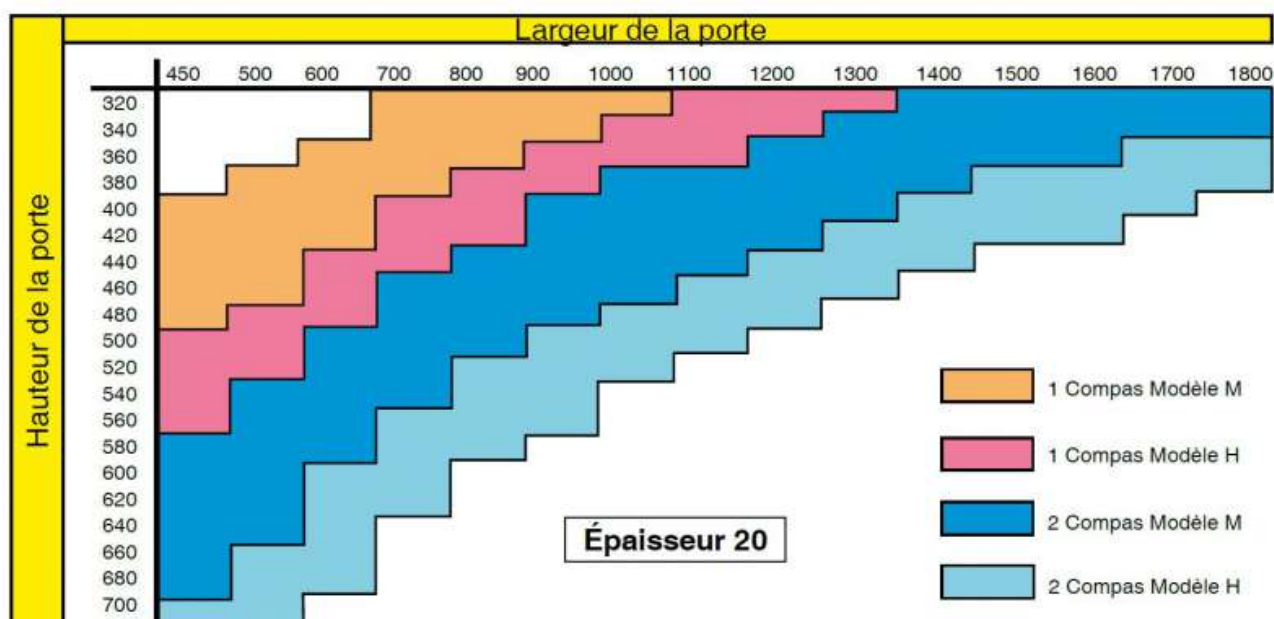

FERRURE DE PORTE RELEVABLE SLS-ELAN

SUGATSUNE

<https://www.qama.fr/ferrure-de-porte-relevable-sls-elan-p31182>

Tel : 02 43 13 49 49

Fax : 02 43 30 26 16

www.qama.fr

FERRURE DE PORTE RELEVABLE SLS-ELAN

SUGATSUNE