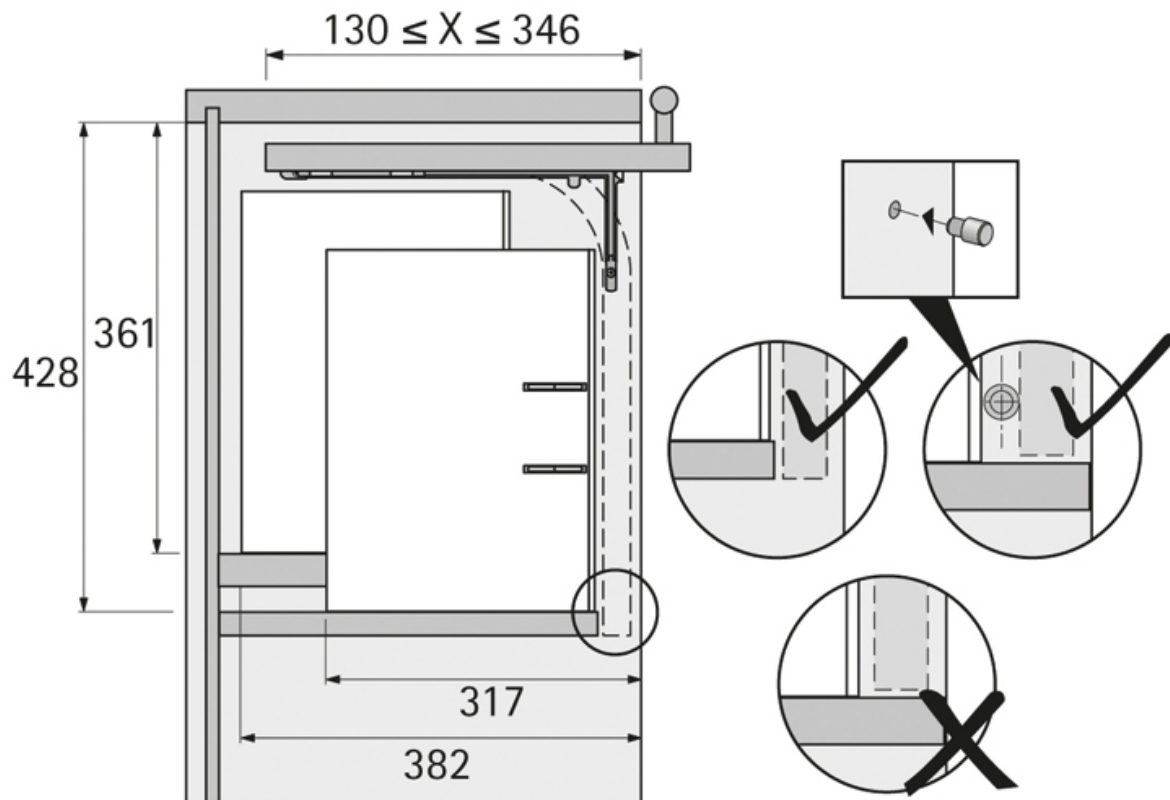

FERRURE DE PORTE RELEVABLE LIFT UP

HETTICH

<https://www.qama.fr/ferrure-de-porte-relevable-lift-up-p21939>

Tel : 02 43 13 49 49

Fax : 02 43 30 26 16

www.qama.fr