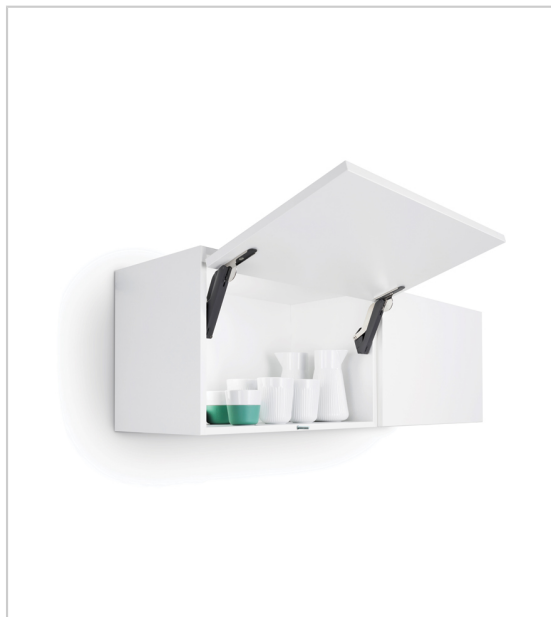

## FERRURE DE PORTE RELEVABLE FREESPACE SYSTEM PUSH

KESSEBOHMER

Ferrure de porte relevable Push to Open

Pour porte bois ou porte avec cadre alu de largeur mini 45mm.

Angle d'ouverture 107°ou 90°.

Charge variable suivant poids et dimensions des portes.

Set comprenant :

- 1 ferrure gauche
- 1 ferrure droite
- 2 attaches façades sur vis euros
- 1 éjecteur push to open à la couleur de la ferrure

RÉFÉRENCE	DÉCOR	FORCE	POUR CAISSON HAUTEUR MINI	VERSION	UNITÉ DE VENTE
423 27400 00101	Blanc / Nickelé	B	225 mm	Mini	la paire
423 27400 00110	Anthracite / Nickelé	B	225 mm	Mini	la paire
423 27400 00201	Blanc / Nickelé	C	225 mm	Mini	la paire
423 27400 00210	Anthracite / Nickelé	C	225 mm	Mini	la paire
423 27400 00301	Blanc / Nickelé	D	225 mm	Mini	la paire
423 27400 00310	Anthracite / Nickelé	D	225 mm	Mini	la paire
423 27400 00401	Blanc / Nickelé	E	225 mm	Mini	la paire
423 27400 00410	Anthracite / Nickelé	E	225 mm	Mini	la paire
423 27400 00501	Blanc / Nickelé	F	350 mm	Forte	la paire
423 27400 00510	Anthracite / Nickelé	F	350 mm	Forte	la paire
423 27400 00601	Blanc / Nickelé	G	350 mm	Forte	la paire
423 27400 00610	Anthracite / Nickelé	G	350 mm	Forte	la paire
423 27400 00701	Blanc / Nickelé	H	350 mm	Forte	la paire
423 27400 00710	Anthracite / Nickelé	H	350 mm	Forte	la paire