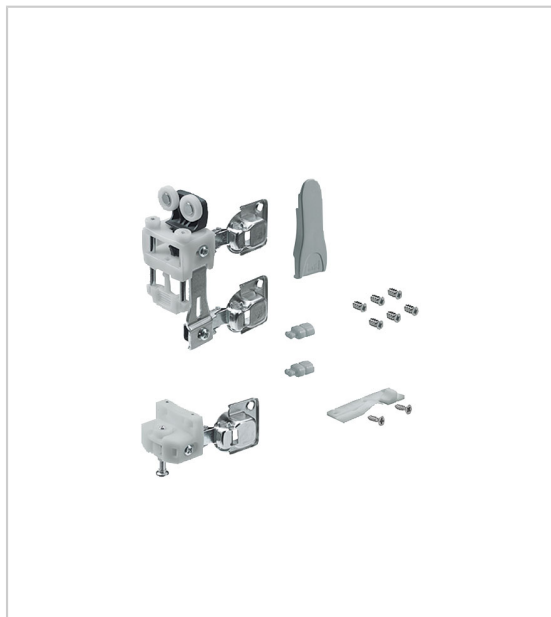

FERRURE DE BASE WINGLINE L AVEC GUIDAGE BAS (NOUVEAU)

HETTICH

WingLine L permet de réaliser des portes coulissantes pliantes (ouverture 110°) pour les agencements sous escalier ainsi que les placards standards et de grandes dimensions (jusqu'à 2400 mm de hauteur et 600 mm de largeur par vantail).

Pour vantaux bois 16 à 25 mm d'épaisseur.

La ferrure de base est composée d'une pièce de coulissage et une pièce de guidage pour une porte pliante avec 2 vantaux et d'accessoires de fixation, sans charnière centrale.

S'utilise avec les mécanisme d'ouverture amortie Push to move (permet de créer de grandes façades sans poignée) ou Pull to move Silent.

RÉFÉRENCE	CÔTÉ DE FERRAGE	DÉCOR	FERMETURE AUTOMATIQUE	POIDS MAXIMUM PAR VANTAIL	UNITÉ DE VENTE
9 277 991	Gauche	Gris	Avec	12 kg	l'unité
9 278 004	Droit	Gris	Avec	12 kg	l'unité
9 278 260	Gauche	Gris	Sans	12 kg	l'unité
9 278 285	Droit	Gris	Sans	12 kg	l'unité
9 278 005	Gauche	Blanc	Avec	12 kg	l'unité
9 278 007	Droit	Blanc	Avec	12 kg	l'unité
9 278 050	Gauche	Noir	Avec	12 kg	l'unité
9 278 267	Droit	Noir	Avec	12 kg	l'unité
9 278 345	Gauche	Blanc	Sans	12 kg	l'unité
9 278 426	Droit	Blanc	Sans	12 kg	l'unité
9 278 483	Gauche	Noir	Sans	12 kg	l'unité
9 278 484	Droit	Noir	Sans	12 kg	l'unité
9 278 485	Gauche	Gris	Avec	25 kg	l'unité
9 278 486	Droit	Gris	Avec	25 kg	l'unité