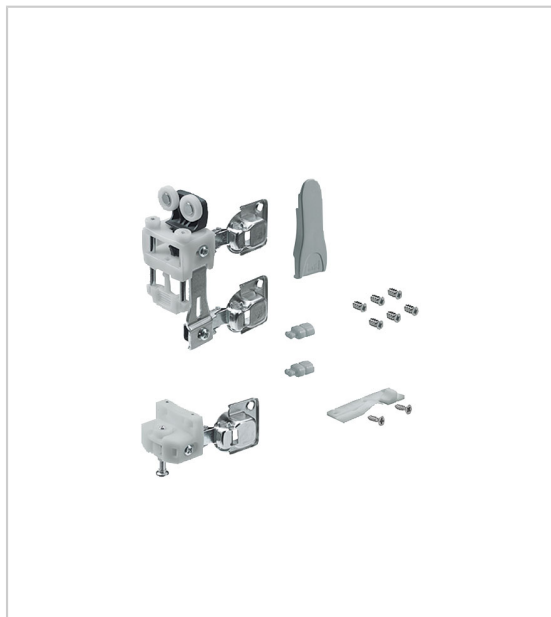

FERRURE DE BASE WINGLINE L AVEC GUIDAGE BAS (NOUVEAU)

HETTICH

WingLine L permet de réaliser des portes coulissantes pliantes (ouverture 110°) pour les agencements sous escalier ainsi que les placards standards et de grandes dimensions (jusqu'à 2400 mm de hauteur et 600 mm de largeur par vantail).

Pour vantaux bois 16 à 25 mm d'épaisseur.

La ferrure de base est composée d'une pièce de coulissage et une pièce de guidage pour une porte pliante avec 2 vantaux et d'accessoires de fixation, sans charnière centrale.

S'utilise avec les mécanisme d'ouverture amortie Push to move (permet de créer de grandes façades sans poignée) ou Pull to move Silent.

RÉFÉRENCE	CÔTÉ DE FERRAGE	DÉCOR	FERMETURE AUTOMATIQUE	POIDS MAXIMUM PAR VANTAIL	PRIX HT	PRIX TTC	UNITÉ DE VENTE
9 277 991	Gauche	Gris	Avec	12 kg	32,19 €	38,63 €	l'unité
9 278 004	Droit	Gris	Avec	12 kg	32,19 €	38,63 €	l'unité
9 278 260	Gauche	Gris	Sans	12 kg	32,19 €	38,63 €	l'unité
9 278 285	Droit	Gris	Sans	12 kg	32,19 €	38,63 €	l'unité
9 278 005	Gauche	Blanc	Avec	12 kg	35,41 €	42,49 €	l'unité
9 278 007	Droit	Blanc	Avec	12 kg	35,41 €	42,49 €	l'unité
9 278 050	Gauche	Noir	Avec	12 kg	35,41 €	42,49 €	l'unité
9 278 267	Droit	Noir	Avec	12 kg	35,41 €	42,49 €	l'unité
9 278 345	Gauche	Blanc	Sans	12 kg	35,41 €	42,49 €	l'unité
9 278 426	Droit	Blanc	Sans	12 kg	35,41 €	42,49 €	l'unité
9 278 483	Gauche	Noir	Sans	12 kg	35,41 €	42,49 €	l'unité
9 278 484	Droit	Noir	Sans	12 kg	35,41 €	42,49 €	l'unité
9 278 485	Gauche	Gris	Avec	25 kg	36,55 €	43,86 €	l'unité
9 278 486	Droit	Gris	Avec	25 kg	36,55 €	43,86 €	l'unité