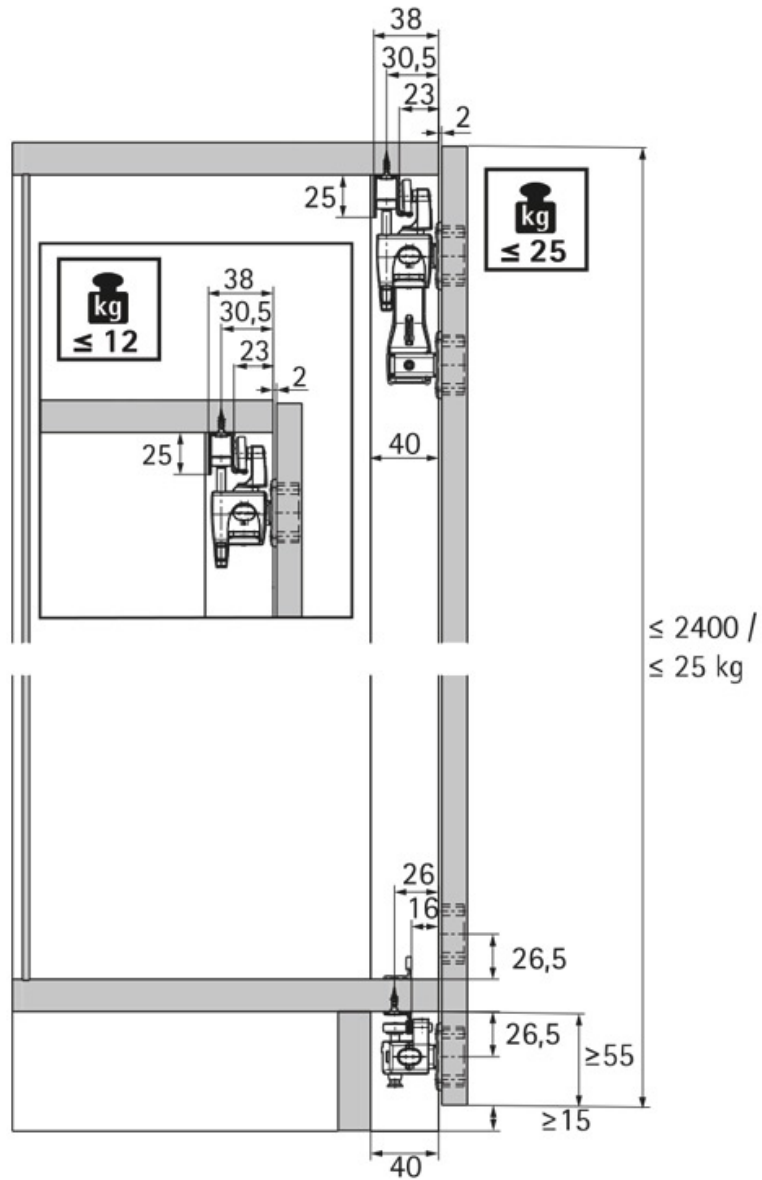

# FERRURE DE BASE WINGLINE L AVEC GUIDAGE BAS (NOUVEAU)

HETTICH

<https://www.qama.fr/ferrure-de-base-wingline-l-a-guidage-bas-p64565>

Tel : 02 43 13 49 49

Fax : 02 43 30 26 16

[www.qama.fr](http://www.qama.fr)