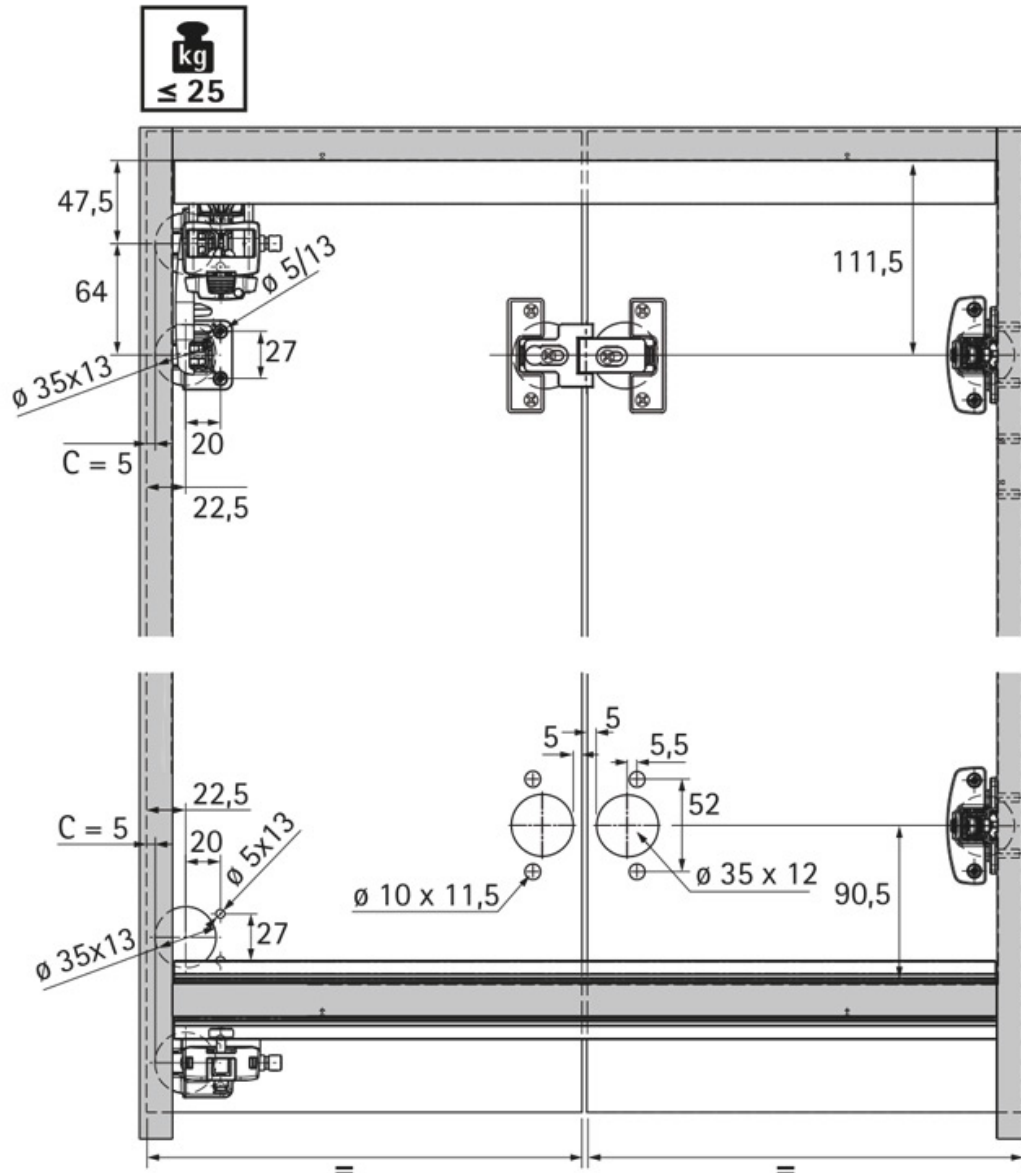

FERRURE DE BASE WINGLINE L AVEC GUIDAGE BAS (NOUVEAU)

HETTICH

<https://www.qama.fr/ferrure-de-base-wingline-l-a-guidage-bas-p64565>

Tel : 02 43 13 49 49

Fax : 02 43 30 26 16

www.qama.fr