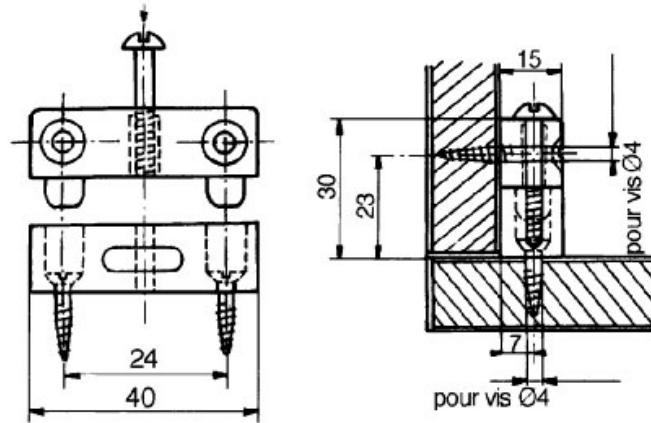

# FERRURE D'ASSEMBLAGE PVC

SERFA

<https://www.qama.fr/ferrure-d-assemblage-tourillonnante-p2407>

Tel : 02 43 13 49 49

Fax : 02 43 30 26 16

[www.qama.fr](http://www.qama.fr)