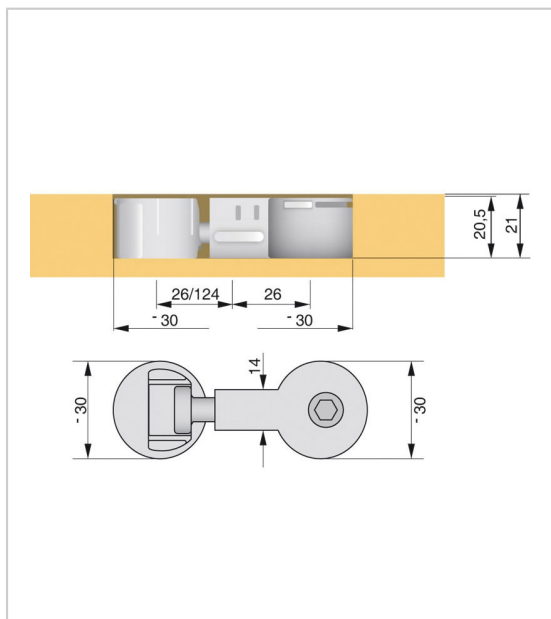

## FERRURE D'ASSEMBLAGE POUR PLAN DE TRAVAIL

ITALIANA FERRAMENTA

Installation rapide grâce au serrage par clé 6 pans de SW6.

Boîtier PVC gris.

Vis M8 en acier zingué.

Serrage rapide.

RÉFÉRENCE	LONGUEUR	PRIX HT	PRIX TTC	UNITÉ DE VENTE
095 40400 50083	M8 x 50 mm	5,18 €	6,22 €	l'unité
095 40400 15083	M8 x 150 mm	5,74 €	6,89 €	l'unité

### Caractéristiques :

- Perçage : 30 mm
- Profondeur : 20,5 mm

Tarifs valables le 25/04/2024  
<https://www.qama.fr/ferrure-d-assemblage-pour-plan-de-travail-p8202>

45 000 références  
dont 30 000 disponibles  
en stock