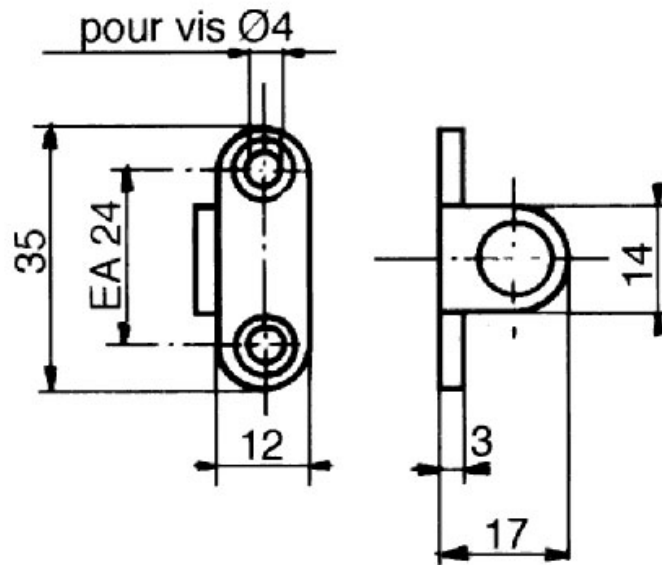

# FERRURE D'ASSEMBLAGE POUR HORLOGE

ITAR

<https://www.qama.fr/ferrure-d-assemblage-pour-horloge-p2423>

Tel : 02 43 13 49 49

Fax : 02 43 30 26 16

[www.qama.fr](http://www.qama.fr)