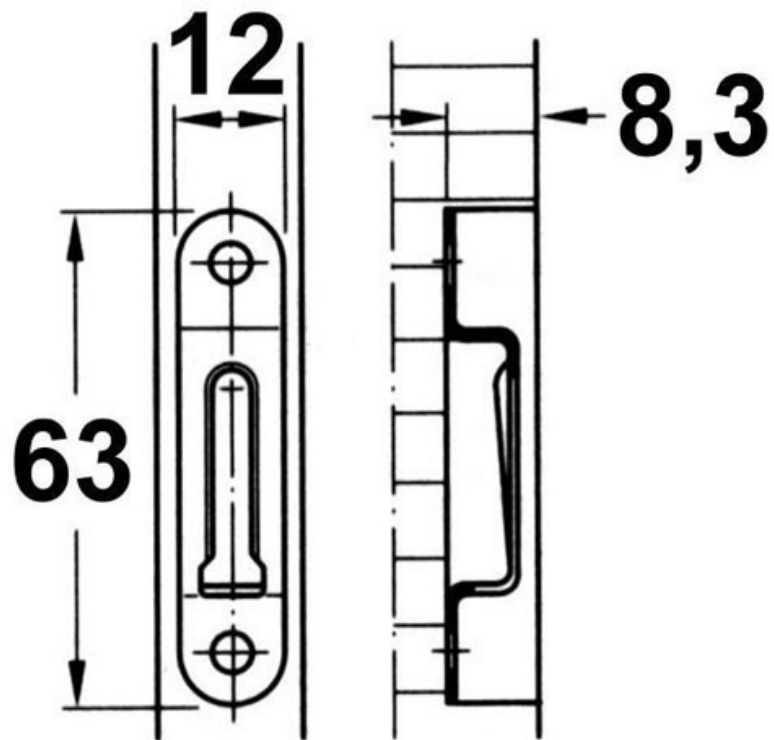

FERRURE D'ASSEMBLAGE NORMAL MODULAR

ITAR

<https://www.qama.fr/ferrure-d-assemblage-p2411>

Tel : 02 43 13 49 49

Fax : 02 43 30 26 16

www.qama.fr

FERRURE D'ASSEMBLAGE NORMAL MODULAR

ITAR