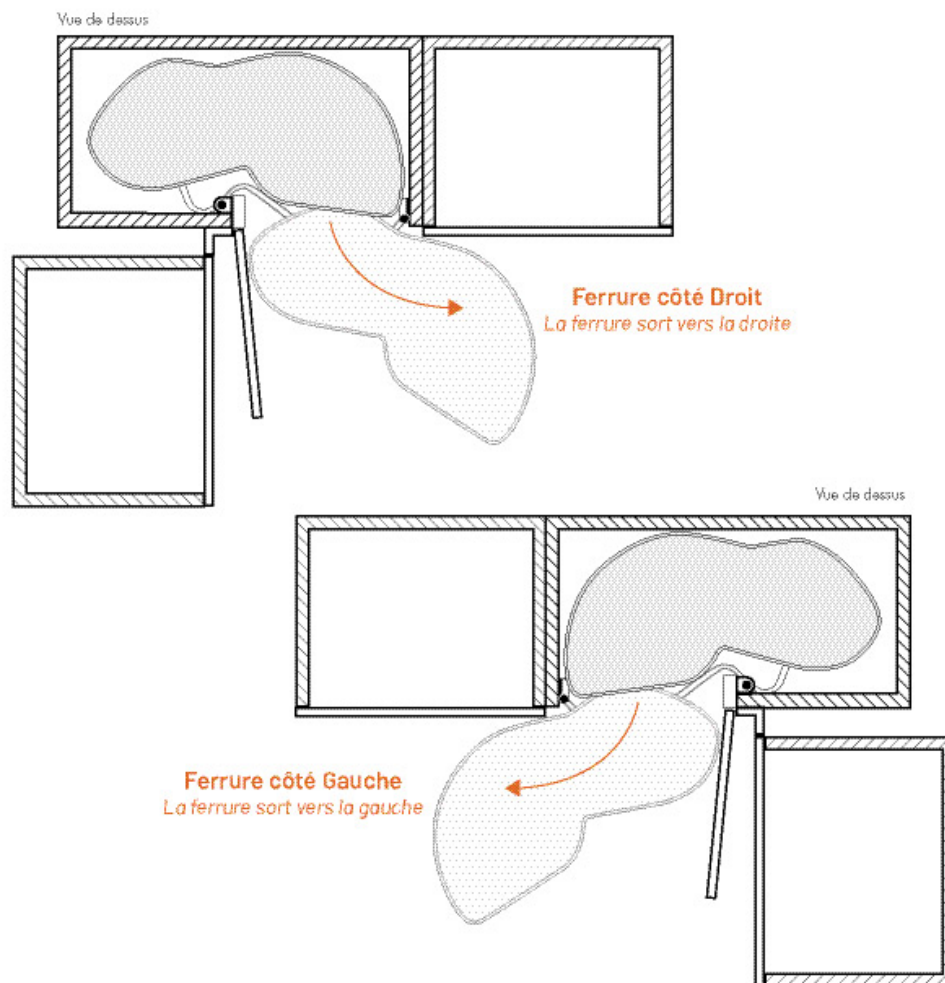

# FERRURE D'ANGLE FLY MOON COMPLET PORTE DE 400

VIBO

**VIBO**  
Design your space

<https://www.qama.fr/ferrure-d-angle-fly-moon-complet-400-p59960>

Tel : 02 43 13 49 49

Fax : 02 43 30 26 16

[www.qama.fr](http://www.qama.fr)

## Ferrures d'angle

Choix du sens

<https://www.qama.fr/ferrure-d-angle-fly-moon-complet-400-p59960>