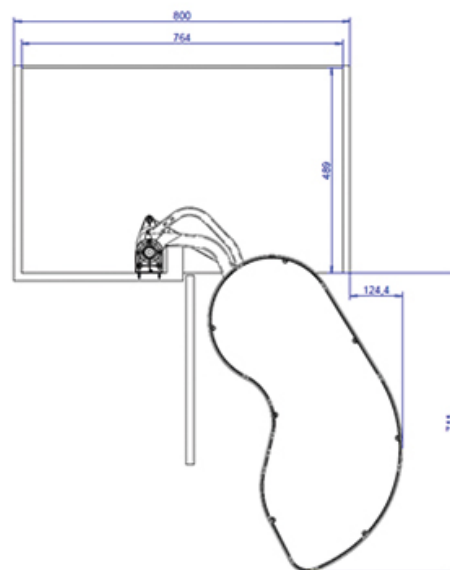

# FERRURE D'ANGLE FLY MOON COMPLET PORTE DE 400

VIBO

**VIBO**  
Design your space

<https://www.qama.fr/ferrure-d-angle-fly-moon-complet-400-p59960>

Tel : 02 43 13 49 49

Fax : 02 43 30 26 16

[www.qama.fr](http://www.qama.fr)

## Ferrures d'angle

Choix du sens

<https://www.qama.fr/ferrure-d-angle-fly-moon-complet-400-p59960>