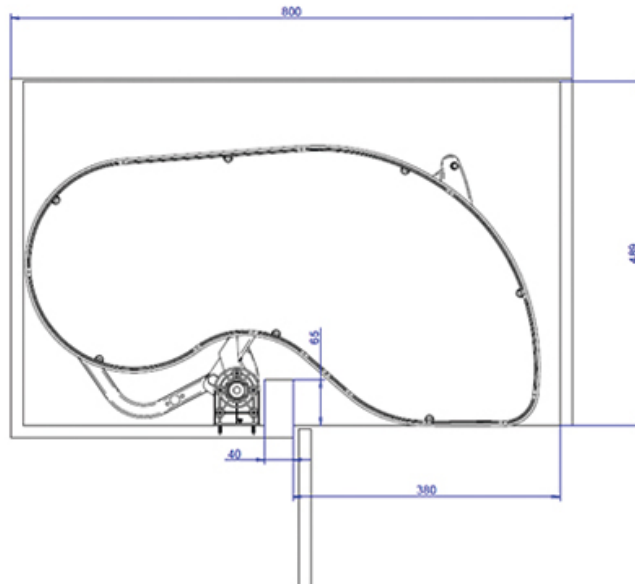

# FERRURE D'ANGLE FLY MOON COMPLET PORTE DE 400

VIBO

**VIBO**  
Design your space

<https://www.qama.fr/ferrure-d-angle-fly-moon-complet-400-p59960>

Tel : 02 43 13 49 49

Fax : 02 43 30 26 16

[www.qama.fr](http://www.qama.fr)

## Ferrures d'angle

Choix du sens

<https://www.qama.fr/ferrure-d-angle-fly-moon-complet-400-p59960>