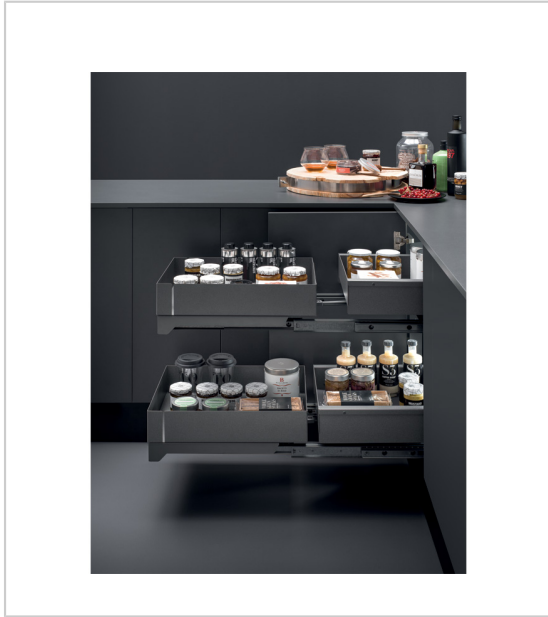

FERRURE D'ANGLE FLY BOX PORTE DE 450

VIBO

Nouveauté exclusive sur le marché récompensé par le prix Interzum 2019.

Ferrure d'angle Fly Box équipée de deux étagères indépendantes sortant complètement du meuble pour profiter au maximum de l'espace et avoir toujours tout à portée de main. + 29 % de volume utilisable.

Le produit est totalement réversible et sa capacité de charge est de 25 kg par niveaux. Fonctionnalité et praticité dans un seul produit.

Le vrai avantage, son mouvement. L'extraction de la première corbeille entraîne la sortie en ligne de la deuxième corbeille.

Caractéristiques :

- Décor : Anthracite
- Hauteur intérieur de caisson mini : 560 mm
- Largeur intérieure de caisson mini : 825 mm
- Profondeur intérieur de caisson mini : 490 mm

Tarifs valables le 23/04/2024
<https://www.qama.fr/ferrure-d-angle-fly-box-porte-de-450-p64232>