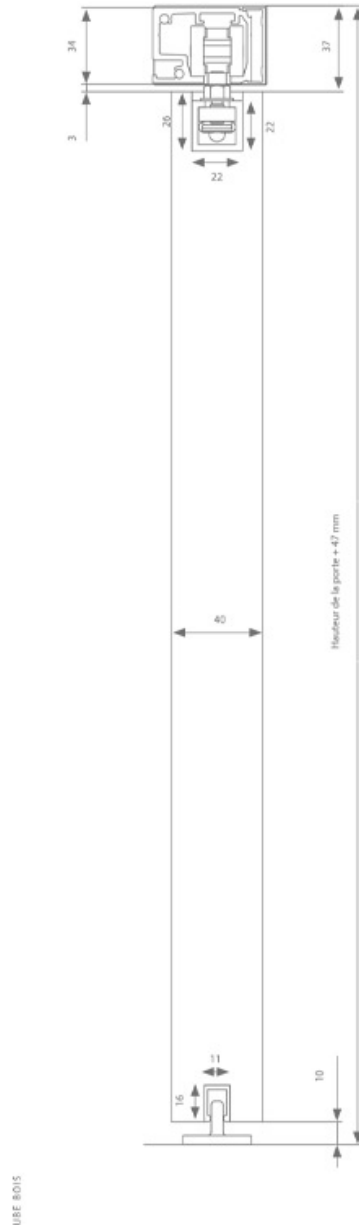

FERRURE CUBE POUR PORTE COULISSANTE

ARLU

ARLU

Dessin technique

<https://www.qama.fr/ferrure-cube-pour-porte-coulissante-p64084>

Tel : 02 43 13 49 49

Fax : 02 43 30 26 16

www.qama.fr