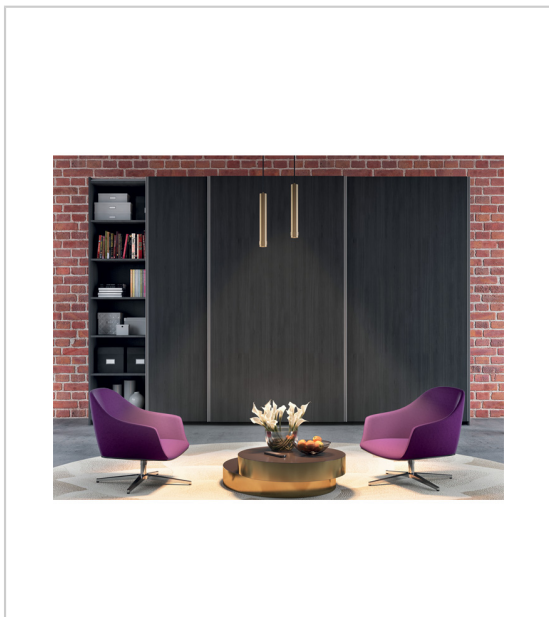

FERRURE COMBINO 80 H FS UL

HAWA

Ferrure pour portes coulissantes à 2 ou 3 vantaux en bois à roulement par le bas.
Design Forslide => coulissement devant le meuble.

Les rails et amortisseurs sont à commander séparément.

RÉFÉRENCE	GARNITURE	UNITÉ DE VENTE
477 32010 07200	Pour 2 vantaux	l'unité
477 32010 07400	Pour 3 vantaux	l'unité

Caractéristiques :

- Charge maxi par vantail : 80 kg
- Pour porte de hauteur maxi : 2800 mm
- Pour porte largeur maxi : 1600 mm
- Pour vantail épaisseur : 25 mm