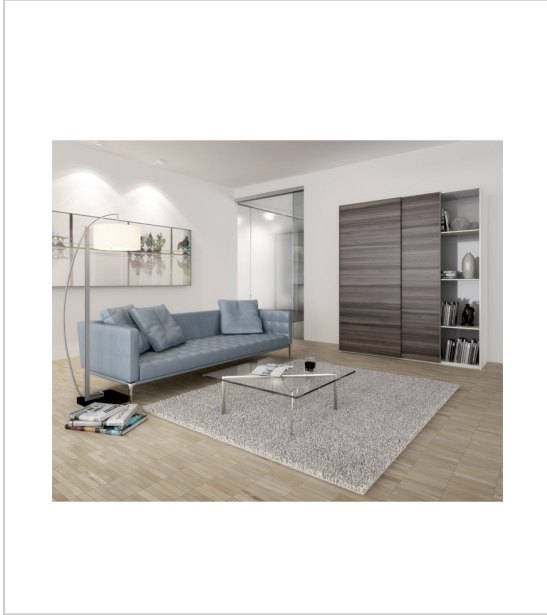

## FERRURE COMBINO 65 H FS OL

HAWA

Ferrure pour portes coulissantes à 2 ou 3 vantaux en bois à roulement par le haut.  
Design Forslide => Coulissement haut et guidage bas devant le meuble.

Les rails et amortisseurs sont à commander séparément.

RÉFÉRENCE	GARNITURE	UNITÉ DE VENTE
477 32050 07100	Pour 2 vantaux	l'unité
477 32050 07200	Pour 3 vantaux	l'unité

### Caractéristiques :

- Charge maxi par vantail : 65 kg
- Pour porte de hauteur maxi : 2600 mm
- Pour porte largeur maxi : 1400 mm

Tarifs valables le 03/05/2024  
<https://www.qama.fr/ferrure-combino-65-h-fs-ol-p64654>