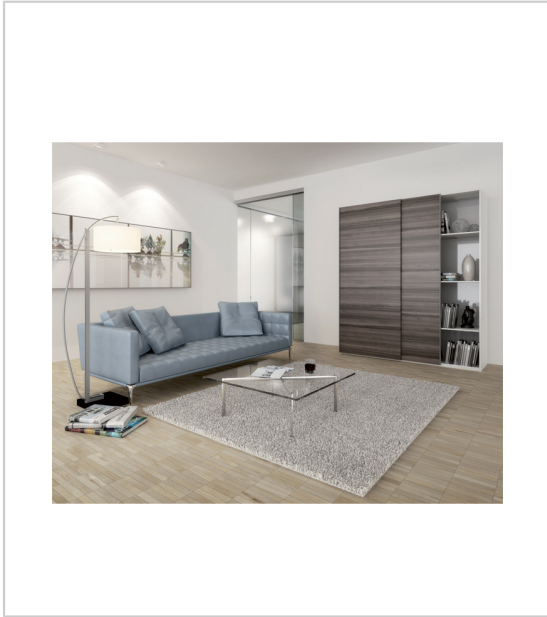

FERRURE COMBINO 65 H FS OL

HAWA

Ferrure pour portes coulissantes à 2 ou 3 vantaux en bois à roulement par le haut.
Design Forslide => Coulissement haut et guidage bas devant le meuble.

Les rails et amortisseurs sont à commander séparément.

RÉFÉRENCE	GARNITURE	PRIX HT	PRIX TTC	UNITÉ DE VENTE
477 32050 07100	Pour 2 vantaux	867,38 €	1 040,86 €	l'unité
477 32050 07200	Pour 3 vantaux	1 369,09 €	1 642,91 €	l'unité

Caractéristiques :

- Charge maxi par vantail : 65 kg
- Pour porte de hauteur maxi : 2600 mm
- Pour porte largeur maxi : 1400 mm