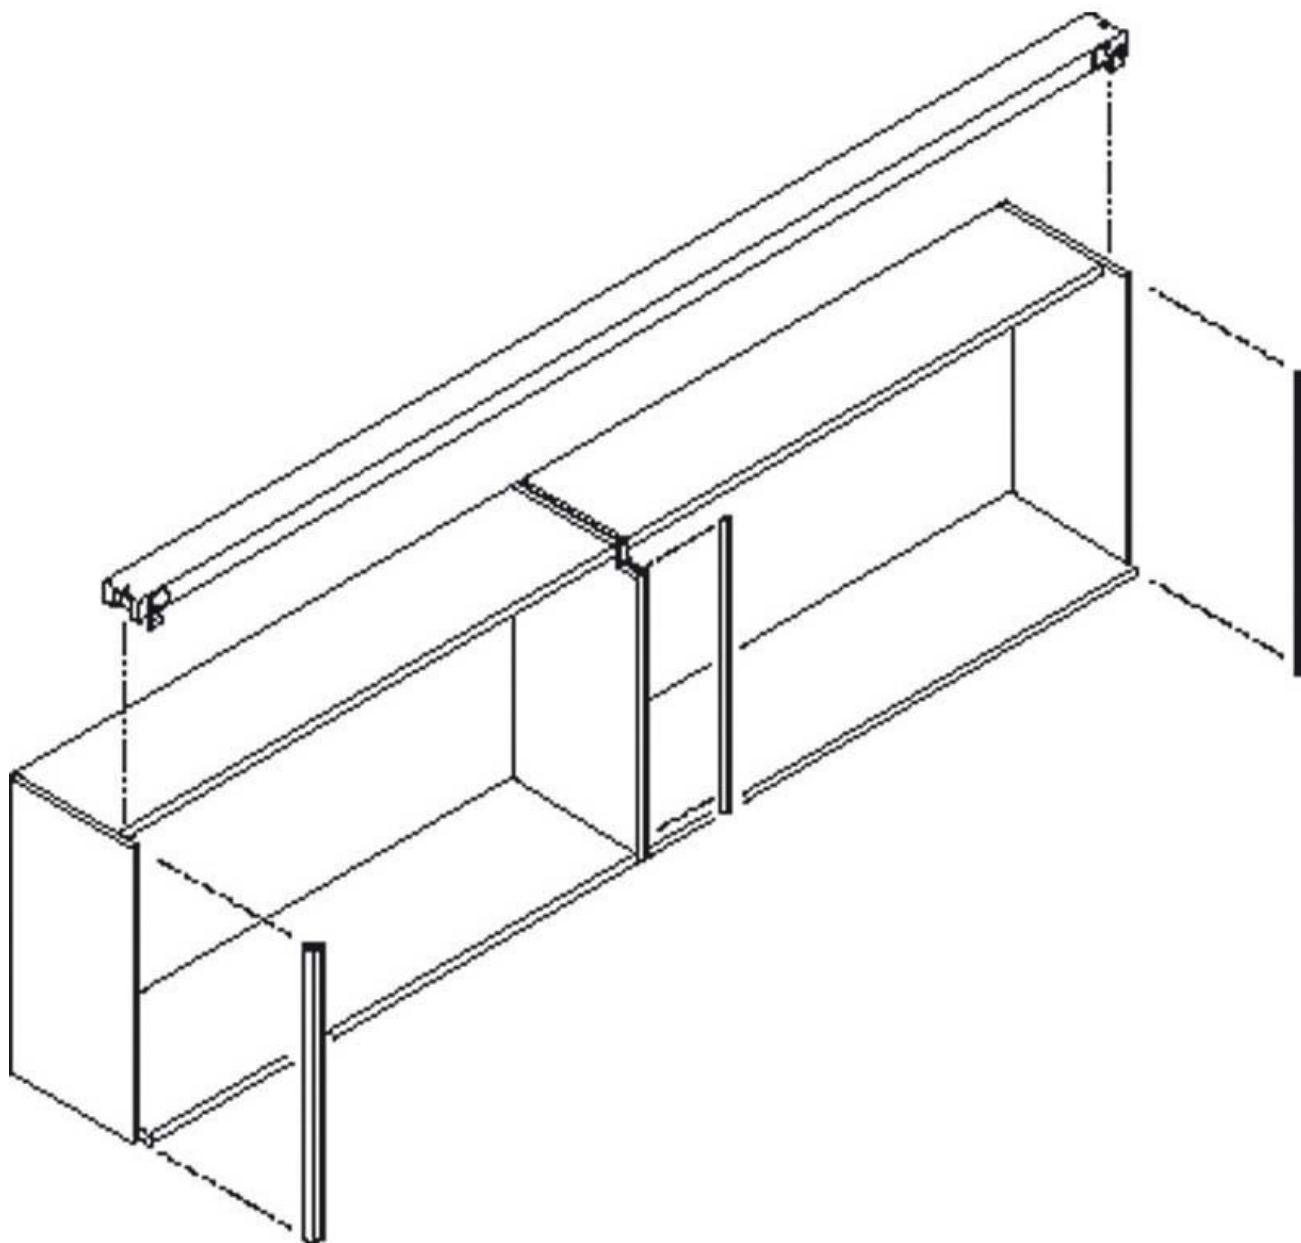

# FERRURE À FONCTIONNEMENT VERTICAL MOVER

SALICE

**SALICE**

<https://www.qama.fr/ferrure-a-fonctionnement-vertical-mover-p12392>

Tel : 02 43 13 49 49

Fax : 02 43 30 26 16

[www.qama.fr](http://www.qama.fr)