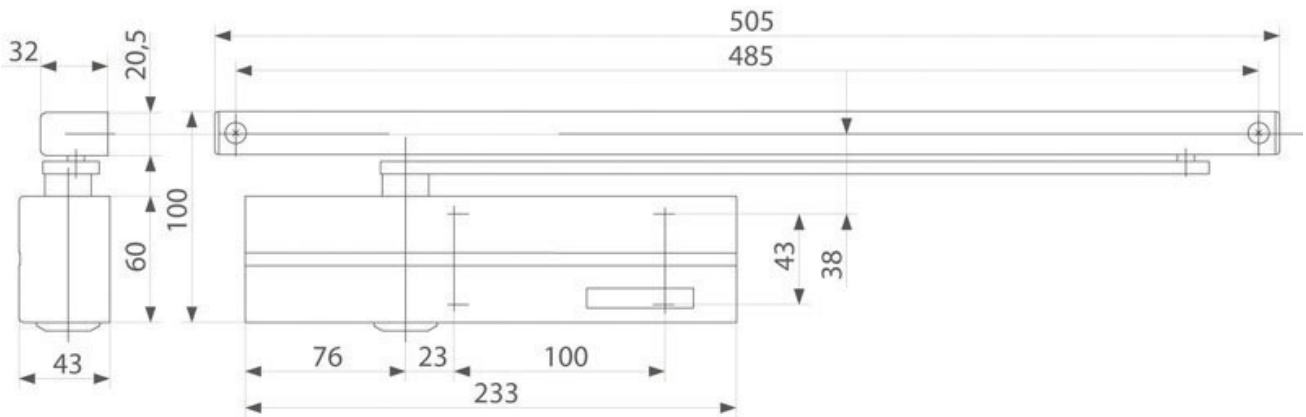

FERME PORTE AVEC BRAS COULISSANT DC135

VACHETTE

 Vachette
ASSA ABLOY

<https://www.qama.fr/ferme-porte-avec-bras-coulissant-dc135-p57062>

Tel : 02 43 13 49 49

Fax : 02 43 30 26 16

www.qama.fr