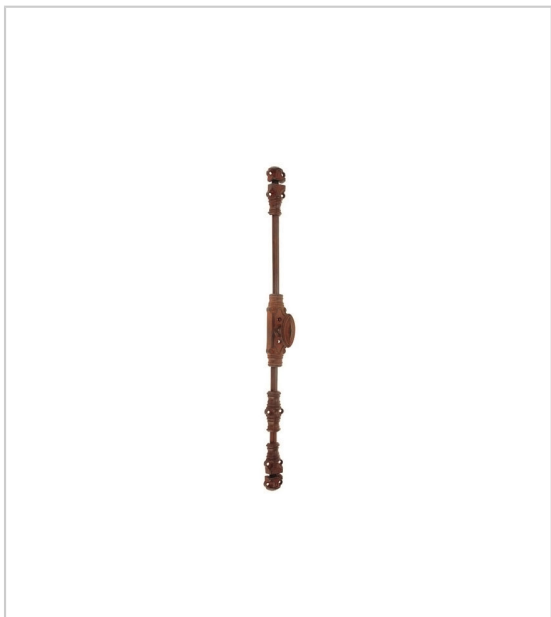

FAUSSE CRÉMONE EN FONTE

ITAR

Crémone décorative.

Boîtier fausse crémone et accessoires en fonte.

Pour tringle 1/2 ronde 16 x 8mm (à commander séparément).

Composé de :

- boîtier 146 x 42 mm avec bouton ovale
- 1 guide intermédiaire
- 2 chapiteaux / gâches
- 1 carré de 7mm.

RÉFÉRENCE	DÉCOR	UNITÉ DE VENTE
716 61200 10021	Patiné verni	l'unité
716 61200 10099	Rouillé ciré	l'unité

Tarifs valables le 27/04/2024
<https://www.qama.fr/fausse-cremone-decorative-fonte-p9942>

45 000 références
dont 30 000 disponibles
en stock