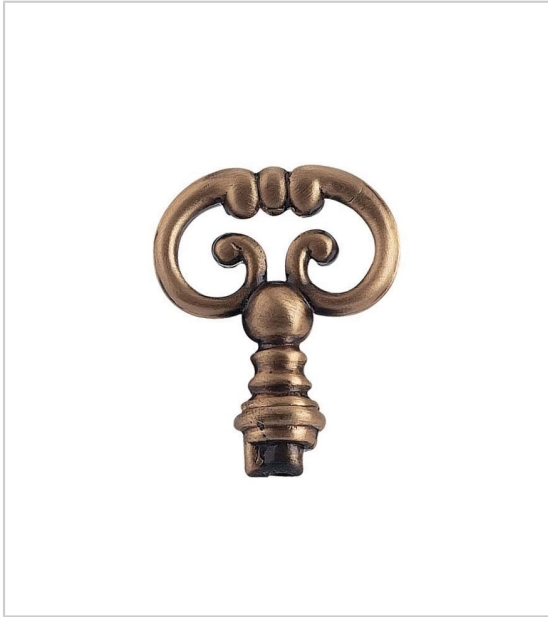

FAUSSE-CLÉ LAITON

DUBOIS

RÉFÉRENCE

UNITÉ DE VENTE

007 15200 00041

l'unité

Caractéristiques :

- Décor : Patiné bronze

Tarifs valables le 26/04/2024
<https://www.qama.fr/fausse-cle-laiton-p8566>

45 000 références
dont 30 000 disponibles
en stock

Livraison offerte
dès 79€ HT d'achat

Toute commande passée
avant 15h est expédiée
le jour même