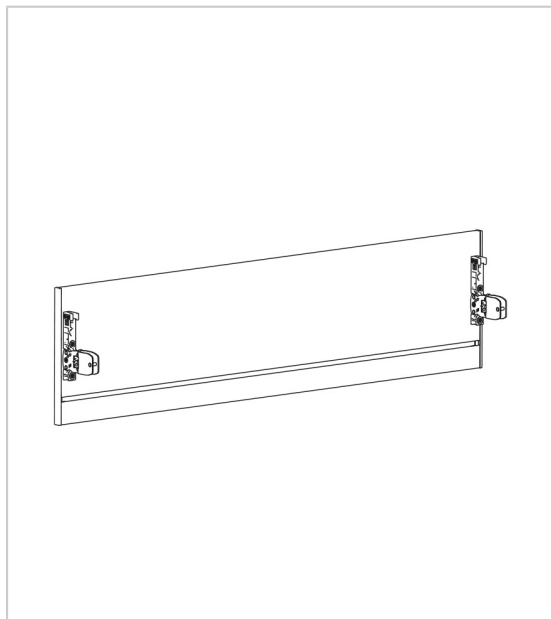

FAÇADE POUR TIROIR À L'ANGLAISE AVANTECH YOU HT.139 MM

HETTICH

Façade pour tiroir à l'anglaise hauteur 139mm.

Pour des largeurs de meuble standard, avec côtés de 19mm.

Avec attaches façades et embouts pré-montés.

RÉFÉRENCE	DÉCOR	POUR CAISSON DE LARGEUR	UNITÉ DE VENTE
9 257 476	Argent	300 mm	l'unité
9 257 485	Blanc	300 mm	l'unité
9 257 494	Anthracite	300 mm	l'unité
9 257 477	Argent	400 mm	l'unité
9 257 486	Blanc	400 mm	l'unité
9 257 495	Anthracite	400 mm	l'unité
9 257 478	Argent	450 mm	l'unité
9 257 487	Blanc	450 mm	l'unité
9 257 496	Anthracite	450 mm	l'unité
9 257 479	Argent	500 mm	l'unité
9 257 488	Blanc	500 mm	l'unité
9 257 497	Anthracite	500 mm	l'unité
9 257 480	Argent	600 mm	l'unité
9 257 489	Blanc	600 mm	l'unité

Un service client
toujours à votre écoute

FAÇADE POUR TIROIR À L'ANGLAISE AVANTECH YOU HT.139 MM

HETTICH

9 257 498	Anthracite	600 mm	l'unité
9 257 481	Argent	800 mm	l'unité
9 257 490	Blanc	800 mm	l'unité
9 257 499	Anthracite	800 mm	l'unité
9 257 482	Argent	900 mm	l'unité
9 257 491	Blanc	900 mm	l'unité
9 257 500	Anthracite	900 mm	l'unité
9 257 483	Argent	1000 mm	l'unité
9 257 492	Blanc	1000 mm	l'unité
9 257 501	Anthracite	1000 mm	l'unité
9 257 484	Argent	1200 mm	l'unité
9 257 493	Blanc	1200 mm	l'unité
9 257 502	Anthracite	1200 mm	l'unité

Caractéristiques :

- Hauteur : 139 mm
- Matériau : Aluminium

Tarifs valables le 25/04/2024
<https://www.qama.fr/facade-pour-tiroir-a-l-anglaise-avantech-you-ht139-mm-p63723>

45 000 références
dont 30 000 disponibles
en stock