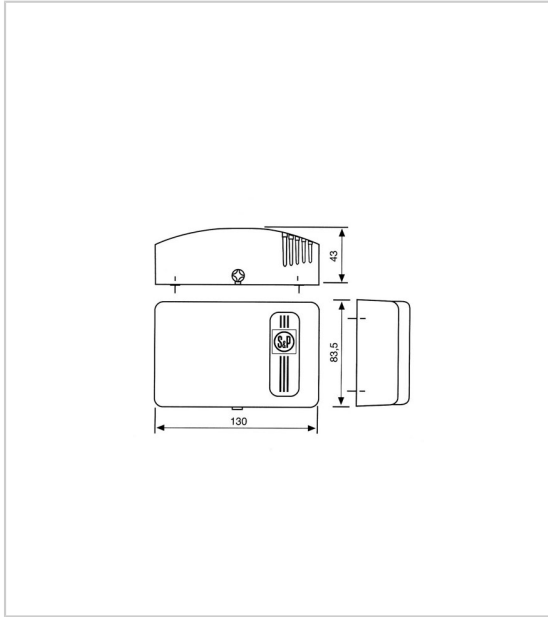

## EXTRACTEUR SILENT 100 BASSE TENSION IP57

S&P

Extracteur 12V.

Adapté pour être installé au dessus ou à proximité d'une douche ou d'une baignoire dans le volume 1.

Spécial milieu humide.

Recommandé pour petite salle de bain.

Attention, le transformateur doit absolument se situer dans le volume 3 ou en dehors.

RÉFÉRENCE

UNITÉ DE VENTE

151 36020 00001

l'unité

### Caractéristiques :

- Débit : 95 m<sup>3</sup>/h

Tarifs valables le 19/04/2024  
<https://www.qama.fr/extracteur-silent-100-basse-tension-ip57-p9368>

45 000 références  
dont 30 000 disponibles  
en stock