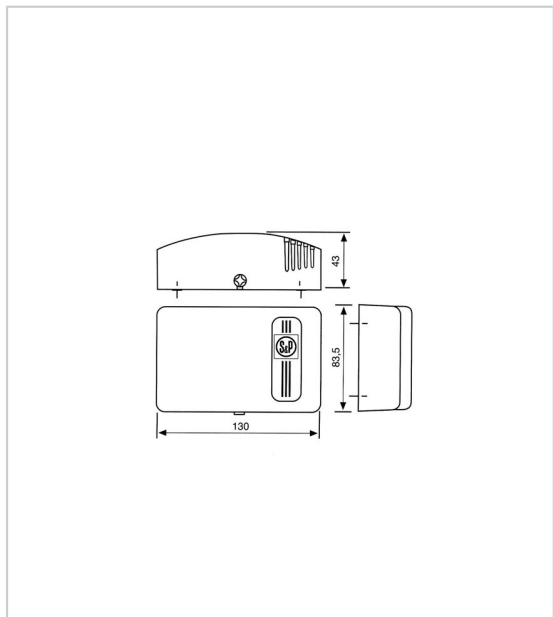

EXTRACTEUR SILENT 100 BASSE TENSION IP57

S&P

Extracteur 12V.

Adapté pour être installé au dessus ou à proximité d'une douche ou d'une baignoire dans le volume 1.

Spécial milieu humide.

Recommandé pour petite salle de bain.

Attention, le transformateur doit absolument se situer dans le volume 3 ou en dehors.

RÉFÉRENCE

PRIX HT

PRIX TTC

UNITÉ DE VENTE

151 36020 00001

366,25 €

439,50 €

l'unité

Caractéristiques :

- Débit : 95 m³/h

Tarifs valables le 19/04/2024

<https://www.qama.fr/extracteur-silent-100-basse-tension-ip57-p9368>

45 000 références
dont 30 000 disponibles
en stock

Livraison offerte
dès 79€ HT d'achat