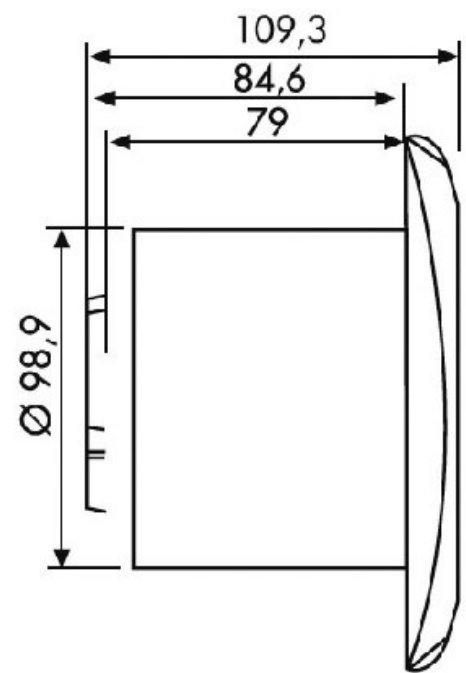

EXTRACTEUR HÉLICOÏDE AVEC DÉTECTEUR DE PRÉSENCE

S&P

<https://www.qama.fr/extracteur-helicoide-avec-detecteur-de-presence-p7765>

Tel : 02 43 13 49 49

Fax : 02 43 30 26 16

www.qama.fr