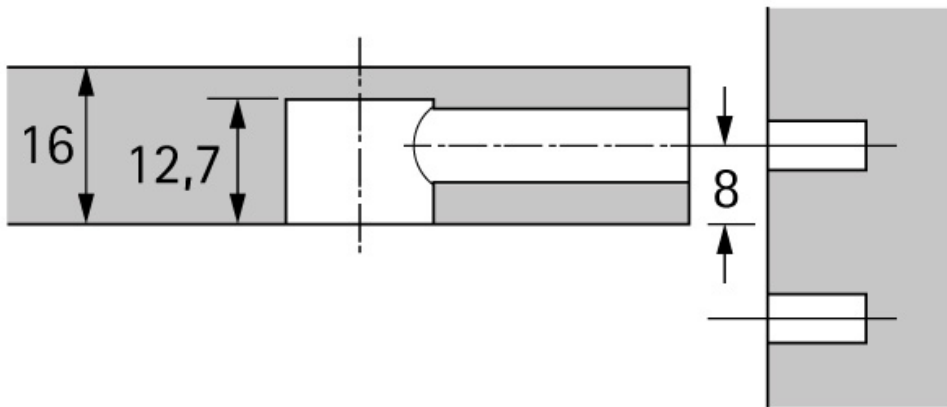

# EXCENTRIQUE RASTEX Ø15 SANS COLLERETTE

HETTICH

<https://www.qama.fr/excentrique-diam15-rastex-sans-collerette-p29295>

Tel : 02 43 13 49 49

Fax : 02 43 30 26 16

[www.qama.fr](http://www.qama.fr)