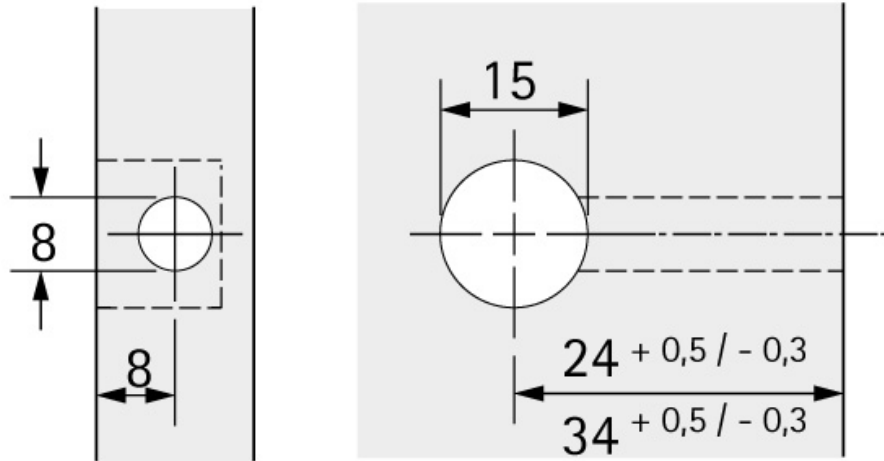

# EXCENTRIQUE RASTEX Ø15 SANS COLLERETTE

HETTICH

<https://www.qama.fr/excentrique-diam15-rastex-sans-collerette-p29295>

Tel : 02 43 13 49 49

Fax : 02 43 30 26 16

[www.qama.fr](http://www.qama.fr)