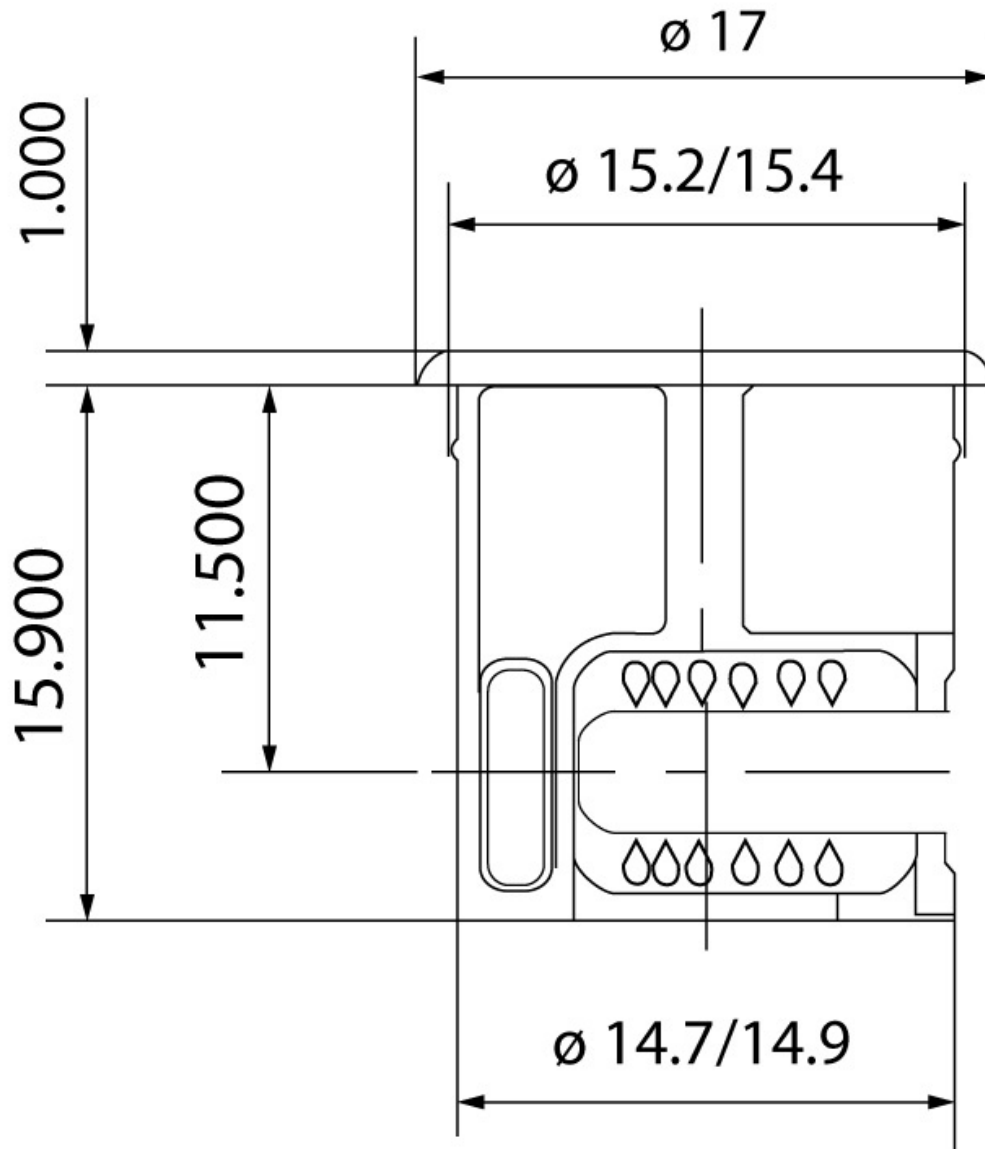

# EXCENTRIQUE Ø15 AVEC COLERETTE

TITUS

<https://www.qama.fr/excentrique-diam15-avec-colerette-p59630>

Tel : 02 43 13 49 49

Fax : 02 43 30 26 16

[www.qama.fr](http://www.qama.fr)

# EXCENTRIQUE Ø15 AVEC COLERETTE

TITUS

$$D=B+0,3$$

<https://www.qama.fr/excentrique-diam15-avec-colerette-p59630>

Tel : 02 43 13 49 49

Fax : 02 43 30 26 16

[www.qama.fr](http://www.qama.fr)