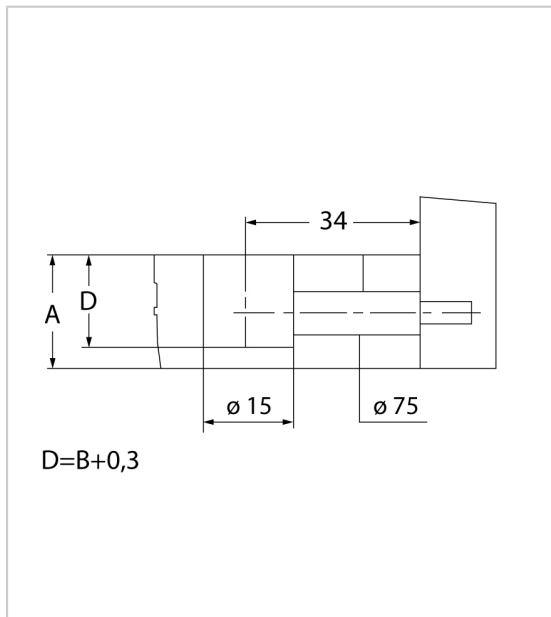

EXCENTRIQUE Ø15 SANS COLLERETTE

TITUS

Serrage par clé à 6 pans de 4, tournevis avec embout plat ou cruci type PZ2.

RÉFÉRENCE	ENTRAXE	HAUTEUR	POUR PANNEAU D'ÉPAISSEUR	PRIX HT	PRIX TTC	UNITÉ DE VENTE
087 46110 01636	8 mm	12,5 mm	16 mm	0,1612 €	0,1934 €	l'unité
087 46120 01936	9,5 mm	14 mm	19 mm	0,1900 €	0,2280 €	l'unité

Caractéristiques :

- Décor : Nickelé
- Diamètre : 15 mm
- Matériau : Zamac

Tarifs valables le 26/04/2024
<https://www.qama.fr/excentrique-d15-p59419>

45 000 références
dont 30 000 disponibles
en stock

Livraison offerte
dès 79€ HT d'achat