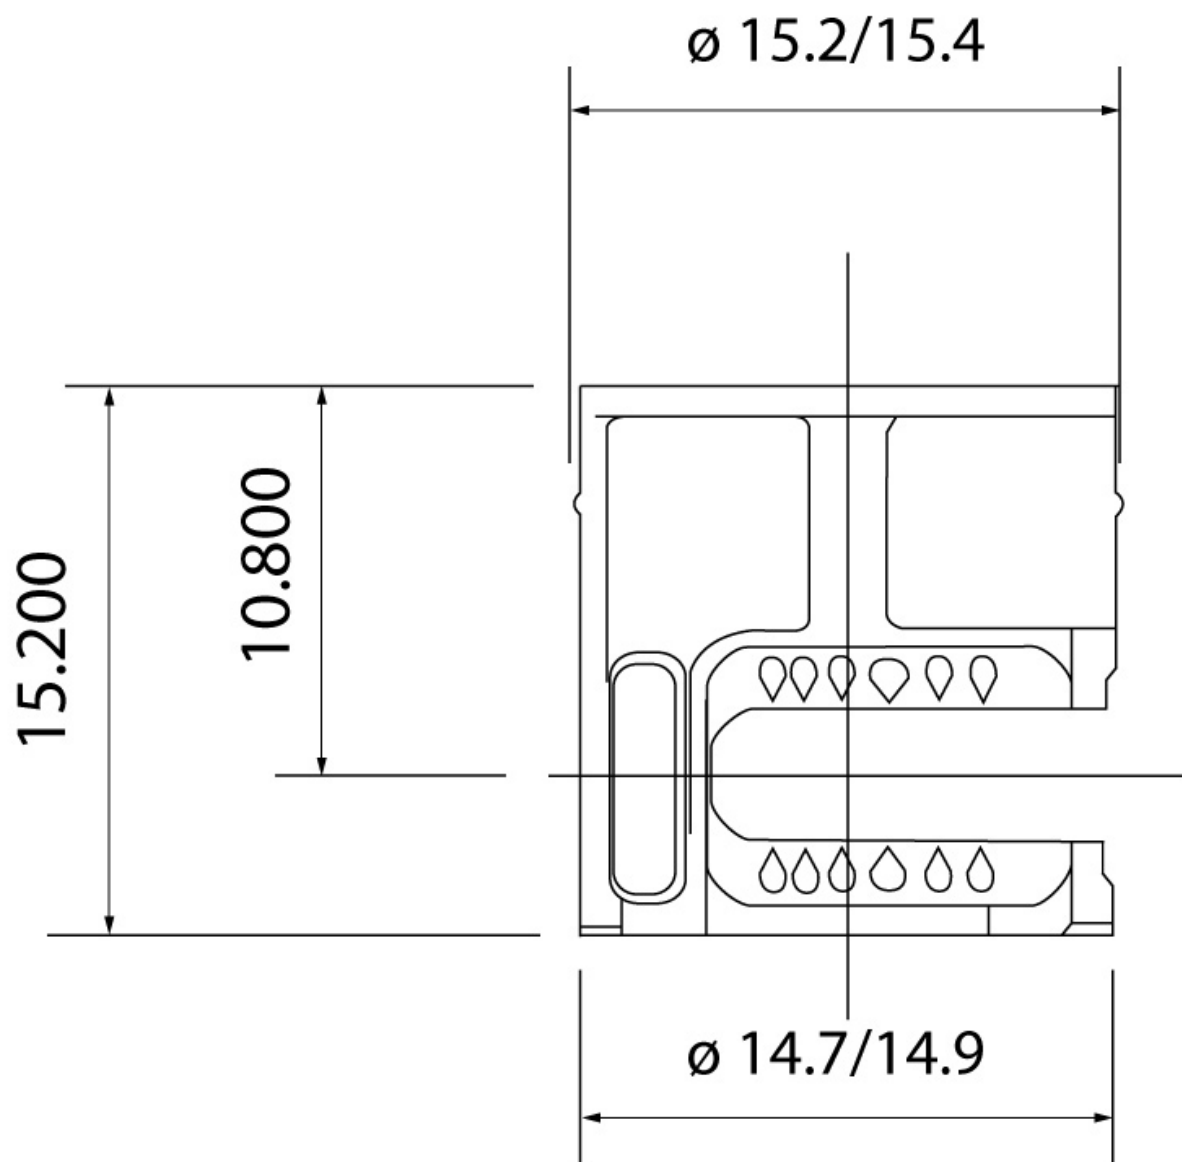

# EXCENTRIQUE Ø15 SANS COLLERETTE

TITUS

$$D=B+0,3$$

<https://www.qama.fr/excentrique-d15-p59419>

Tel : 02 43 13 49 49

Fax : 02 43 30 26 16

[www.qama.fr](http://www.qama.fr)

# EXCENTRIQUE Ø15 SANS COLLERETTE

TITUS

<https://www.qama.fr/excentrique-d15-p59419>

Tel : 02 43 13 49 49

Fax : 02 43 30 26 16

[www.qama.fr](http://www.qama.fr)