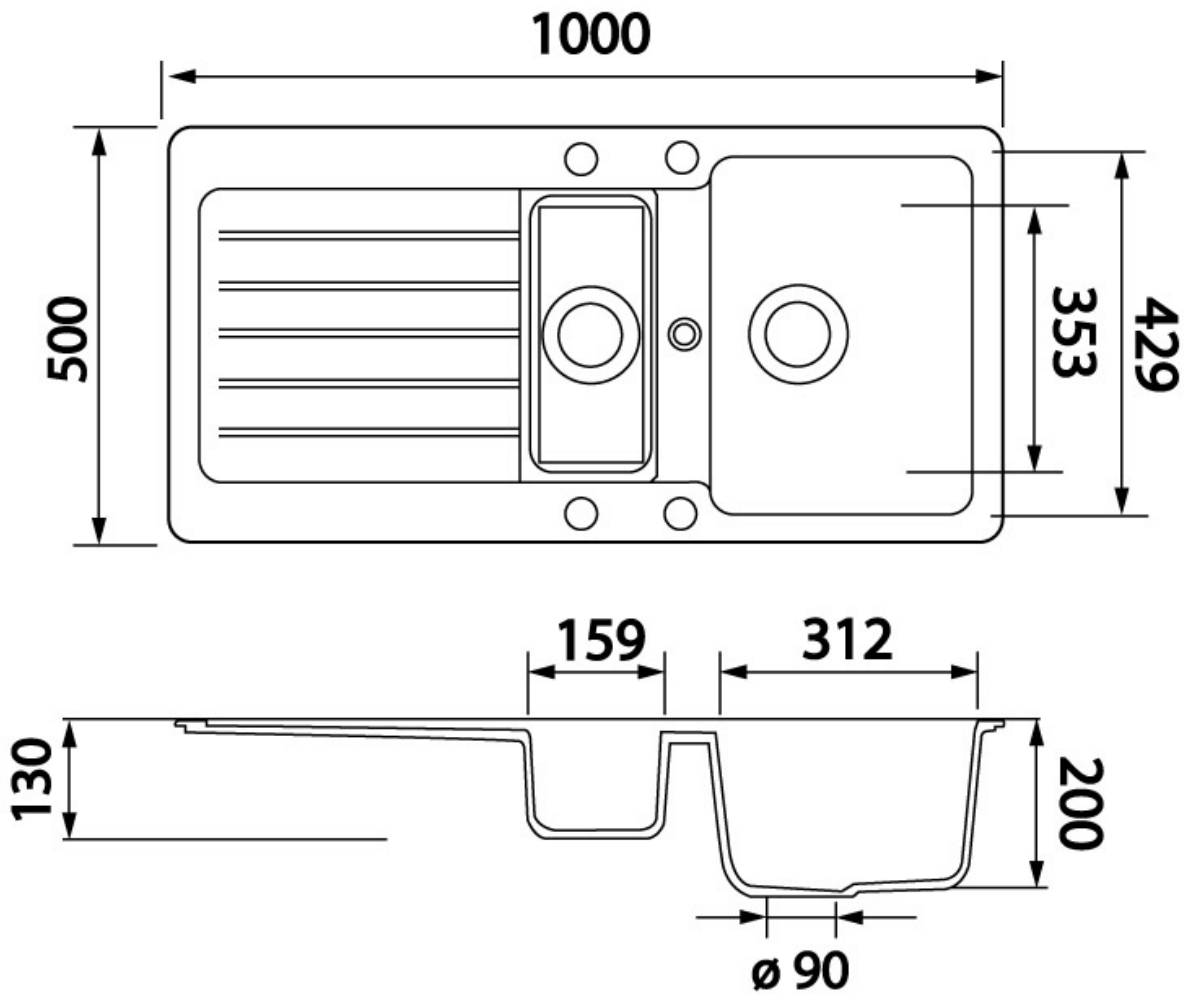

EVIER TYPOS 1 BAC 1/2 ET 1 ÉGOUTTOIR

SCHOCK

SCHOCK
HANDMADE IN GERMANY

<https://www.qama.fr/evier-typos-1-bac-1-2-et-1-egouttoir-p58822>

Tel : 02 43 13 49 49

Fax : 02 43 30 26 16

www.qama.fr

EVIER TYPOS 1 BAC 1/2 ET 1 ÉGOUTTOIR