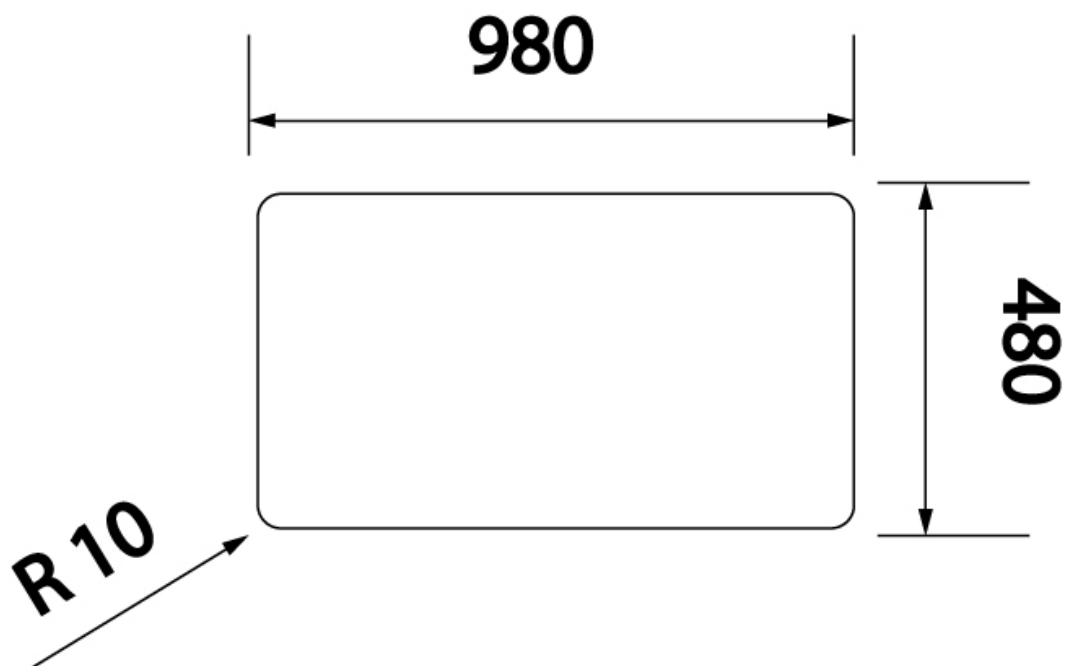

EVIER TYPOS 1 BAC 1/2 ET 1 ÉGOUTTOIR

SCHOCK

SCHOCK
HANDMADE IN GERMANY

<https://www.qama.fr/evier-typos-1-bac-1-2-et-1-egouttoir-p58822>

Tel : 02 43 13 49 49

Fax : 02 43 30 26 16

www.qama.fr