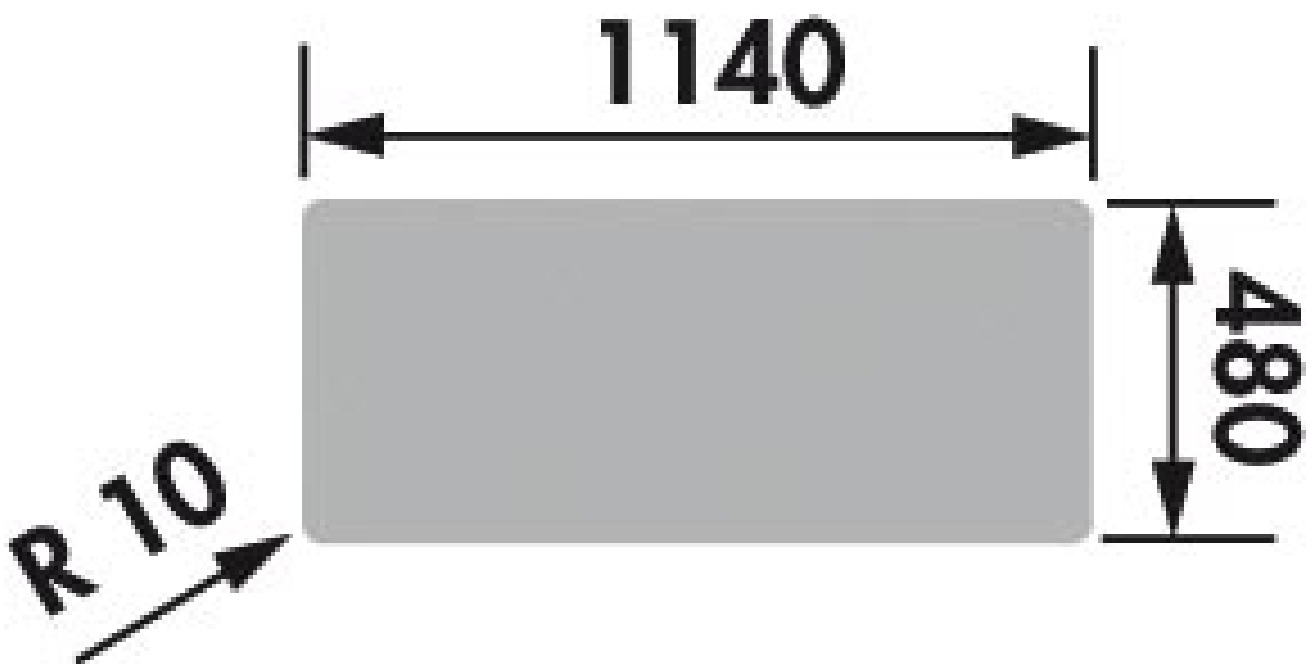

EVIER TYPOS - 2 BACS ET 1 ÉGOUTTOIR

SCHOCK

SCHOCK
HANDMADE IN GERMANY

<https://www.qama.fr/evier-typos---2-bacs-et-1-egouttoir-p58445>

Tel : 02 43 13 49 49

Fax : 02 43 30 26 16

www.qama.fr