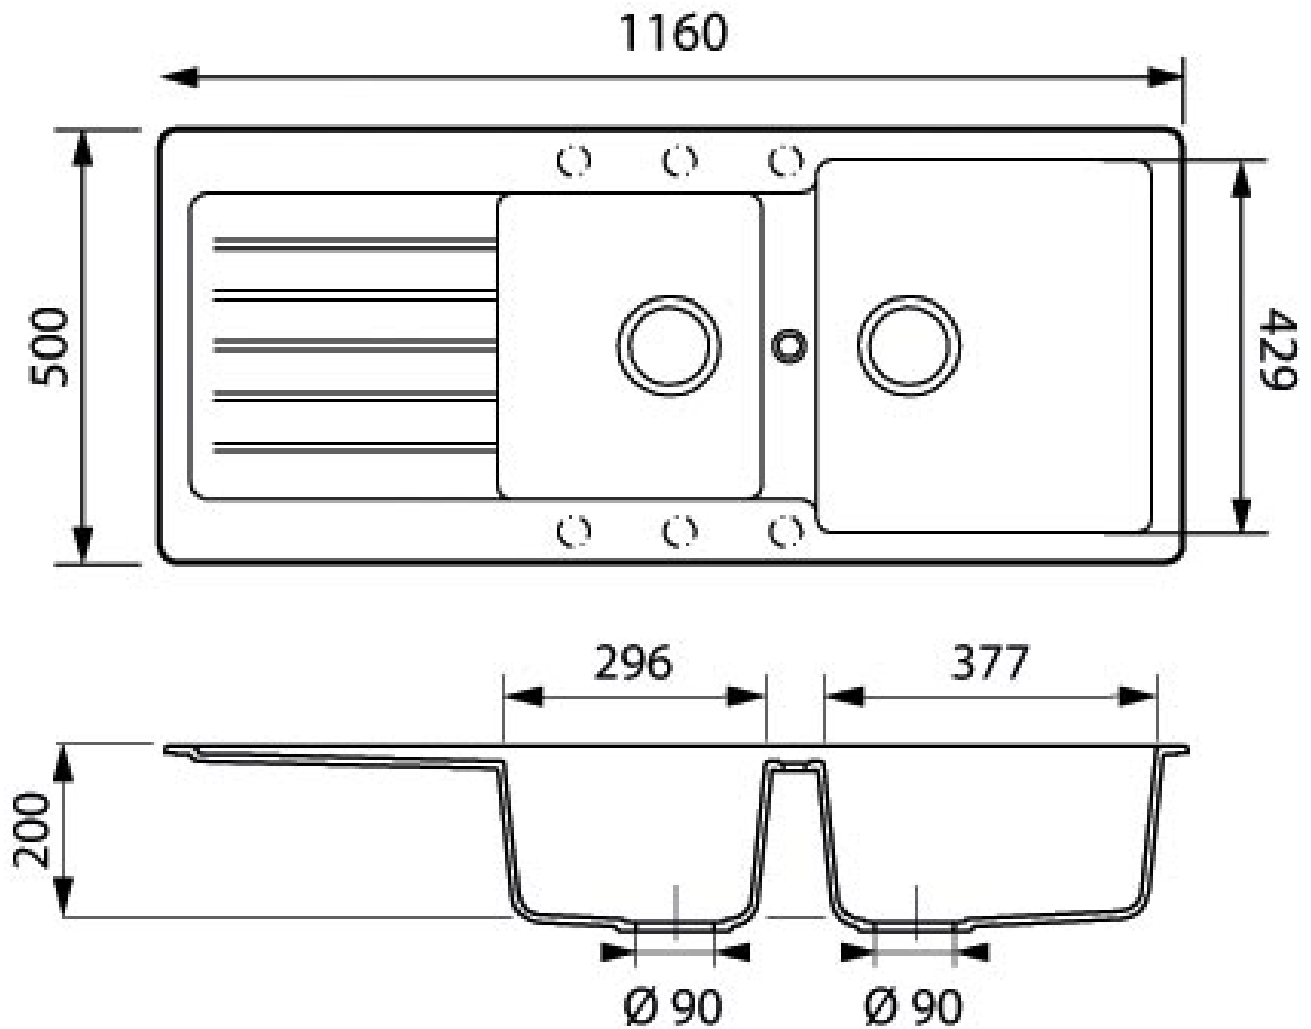

EVIER TYPOS - 2 BACS ET 1 ÉGOUTTOIR

SCHOCK

SCHOCK
HANDMADE IN GERMANY

<https://www.qama.fr/evier-typos---2-bacs-et-1-egouttoir-p58445>

Tel : 02 43 13 49 49

Fax : 02 43 30 26 16

www.qama.fr

EVIER TYPOS - 2 BACS ET 1 ÉGOUTTOIR