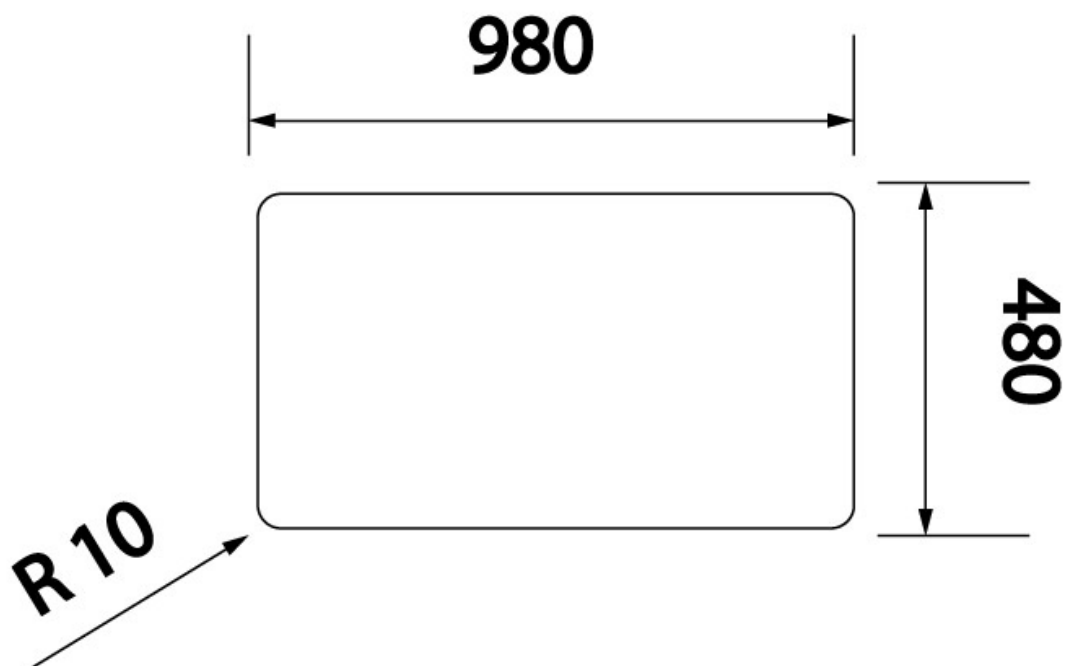

EVIER TYPOS - 1 GRAND BAC ET 1 ÉGOUTTOIR

SCHOCK

SCHOCK
HANDMADE IN GERMANY

<https://www.qama.fr/evier-typos---1-grand-bac-et-1-egouttoir-p58444>

Tel : 02 43 13 49 49

Fax : 02 43 30 26 16

www.qama.fr