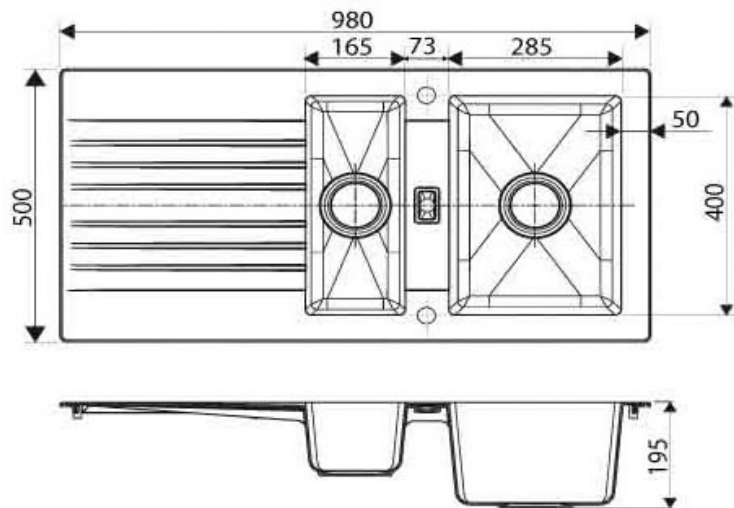

EVIER TREVISE - 1 BAC 1/2 ET 1 ÉGOUTTOIR

SCHOCK

SCHOCK
HANDMADE IN GERMANY

<https://www.qama.fr/evier-trevis---1-bac-1-2-et-1-egouttoir-p58820>

Tel : 02 43 13 49 49

Fax : 02 43 30 26 16

www.qama.fr

EVIER TREVISE - 1 BAC 1/2 ET 1 ÉGOUTTOIR