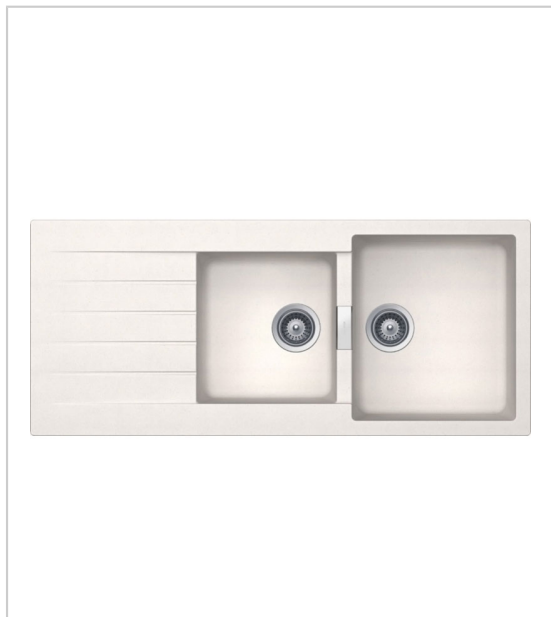

EVIER SIGNUS - 2 BACS ET 1 ÉGOUTTOIR

SCHOCK

2 bacs + 1 égouttoir

Vidage automatique sur un bac.

Montage réversible. Egouttoir droite ou gauche.

Non percé mais avec pré-perçage.

Livré avec fixations, siphon et bonde inox Ø90mm.

| RÉFÉRENCE | DÉCOR | UNITÉ DE VENTE |
|-----------------|------------------------|----------------|
| 005 22420 11601 | Blanc | l'unité |
| 005 22420 11602 | Noir satiné | l'unité |
| 005 22420 11610 | Gris anthracite satiné | l'unité |

Caractéristiques :

- Encastrement : 1140 x 480 mm
- Largeur : 500 mm
- Longueur : 1160 mm
- Matériau : Minéral composite CRISTADUR
- Nombre de bacs : 2
- Nombre d'égouttoirs : 1
- Pour caisson de largeur : 800 mm
- Profondeur : 195 mm