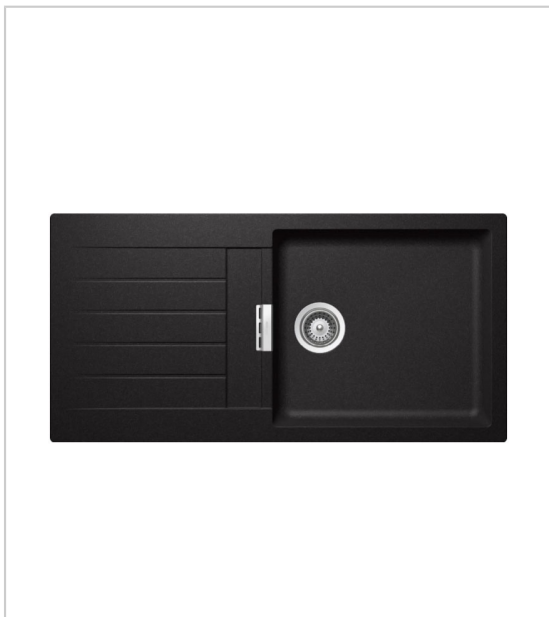

## EVIER SIGNUS - 1 GRAND BAC ET 1 ÉGOUTTOIR

SCHOCK

1 grand bac + 1 égouttoir.

Vidage automatique.

Montage réversible. Egouttoir droite ou gauche.

Non percé mais avec pré-perçage.

Livré avec fixations, siphon et bonde inox Ø90mm.

RÉFÉRENCE	DÉCOR	UNITÉ DE VENTE
005 22400 10010	Gris anthracite satiné	l'unité
005 22400 10001	Blanc	l'unité
005 22400 10002	Noir satiné	l'unité

### Caractéristiques :

- Encastrement : 980 X 480 mm
- Largeur : 500 mm
- Longueur : 1000 mm
- Matériau : Minéral composite CRISTADUR
- Nombre de bacs : 1
- Nombre d'égouttoirs : 1
- Pour caisson de largeur : 600 mm
- Profondeur : 195 mm