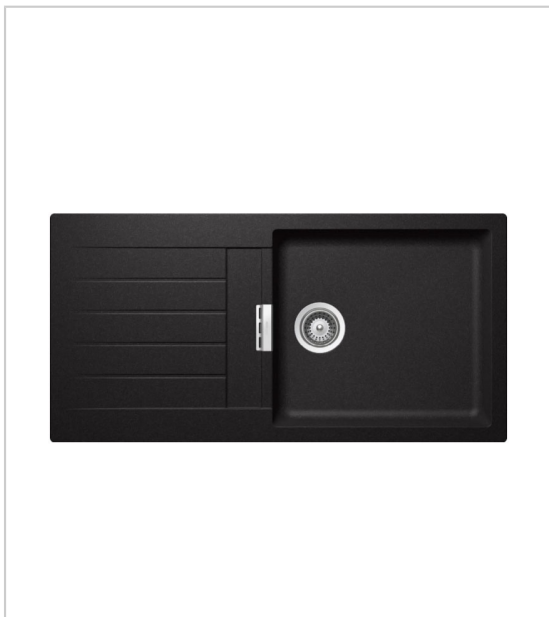

EVIER SIGNUS - 1 GRAND BAC ET 1 ÉGOUTTOIR

SCHOCK

1 grand bac + 1 égouttoir.

Vidage automatique.

Montage réversible. Egouttoir droite ou gauche.

Non percé mais avec pré-perçage.

Livré avec fixations, siphon et bonde inox Ø90mm.

RÉFÉRENCE	DÉCOR	PRIX HT	PRIX TTC	UNITÉ DE VENTE
005 22400 10010	Gris anthracite satiné	769,19 €	923,03 €	l'unité
005 22400 10001	Blanc	769,27 €	923,12 €	l'unité
005 22400 10002	Noir satiné	769,27 €	923,12 €	l'unité

Caractéristiques :

- Encastrement : 980 X 480 mm
- Largeur : 500 mm
- Longueur : 1000 mm
- Matériau : Minéral composite CRISTADUR
- Nombre de bacs : 1
- Nombre d'égouttoirs : 1
- Pour caisson de largeur : 600 mm
- Profondeur : 195 mm