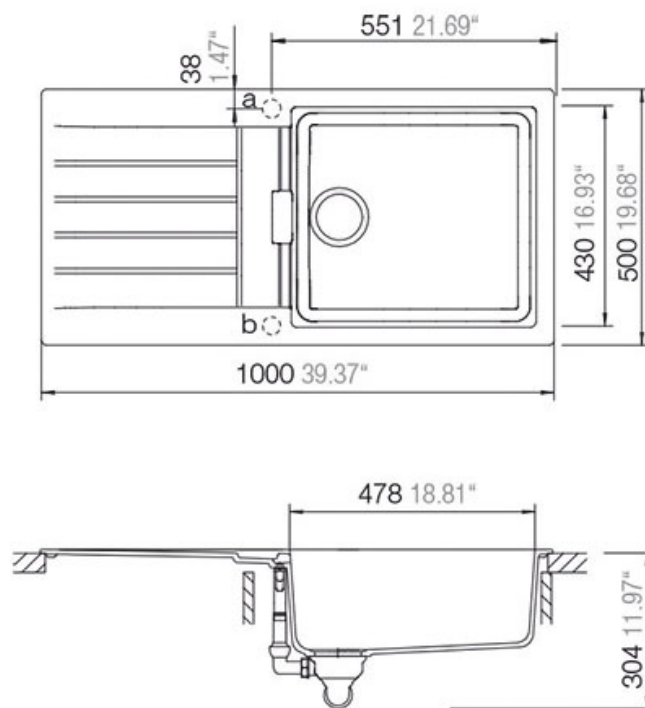

EVIER SIGNUS - 1 GRAND BAC ET 1 ÉGOUTTOIR

SCHOCK

SCHOCK
HANDMADE IN GERMANY

<https://www.qama.fr/evier-signus---1-grand-bac-et-1-egouttoir-p58441>

Tel : 02 43 13 49 49

Fax : 02 43 30 26 16

www.qama.fr

EVIER SIGNUS - 1 GRAND BAC ET 1 ÉGOUTTOIR