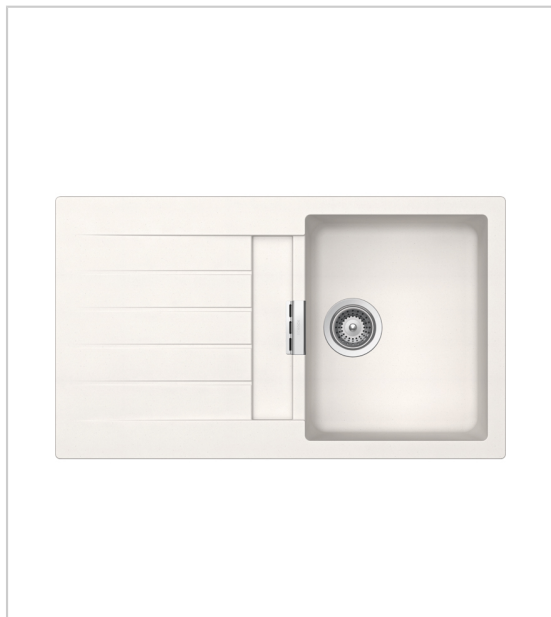

EVIER SIGNUS - 1 BAC ET 1 ÉGOUTTOIR

SCHOCK

Evier 1 bac + 1 égouttoir.

Vidage automatique.

Montage réversible. Egouttoir droite ou gauche.

Non percé mais avec pré-perçage.

Livré avec fixations, siphon et bonde inox Ø90mm.

RÉFÉRENCE	DÉCOR	UNITÉ DE VENTE
005 22400 86001	Blanc	l'unité
005 22400 86002	Noir satiné	l'unité
005 22400 86010	Gris anthracite satiné	l'unité

Caractéristiques :

- Encastrement : 840 x 480 mm
- Largeur : 500 mm
- Longueur : 860 mm
- Matériau : Minéral composite
- Nombre de bacs : 1
- Nombre d'égouttoirs : 1
- Pour caisson de largeur : 450 mm
- Profondeur : 195 mm