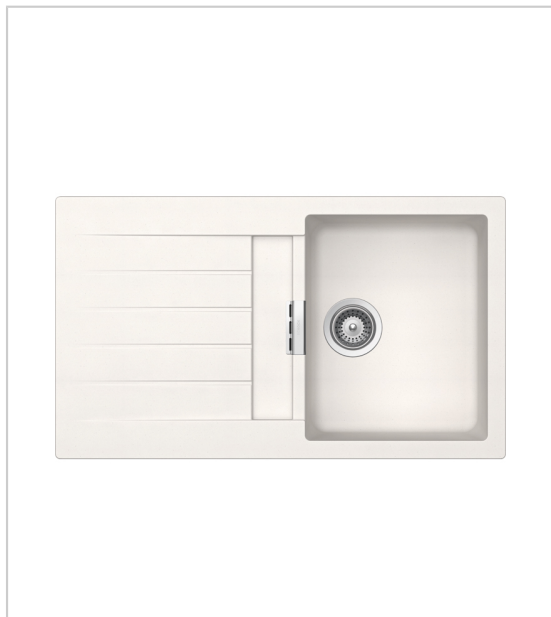

## EVIER SIGNUS - 1 BAC ET 1 ÉGOUTTOIR

SCHOCK

Evier 1 bac + 1 égouttoir.

Vidage automatique.

Montage réversible. Egouttoir droite ou gauche.

Non percé mais avec pré-perçage.

Livré avec fixations, siphon et bonde inox Ø90mm.

### Caractéristiques :

- Encastrement : 840 x 480 mm
- Largeur : 500 mm
- Longueur : 860 mm
- Matériau : Minéral composite
- Nombre de bacs : 1
- Nombre d'égouttoirs : 1
- Pour caisson de largeur : 450 mm
- Profondeur : 195 mm