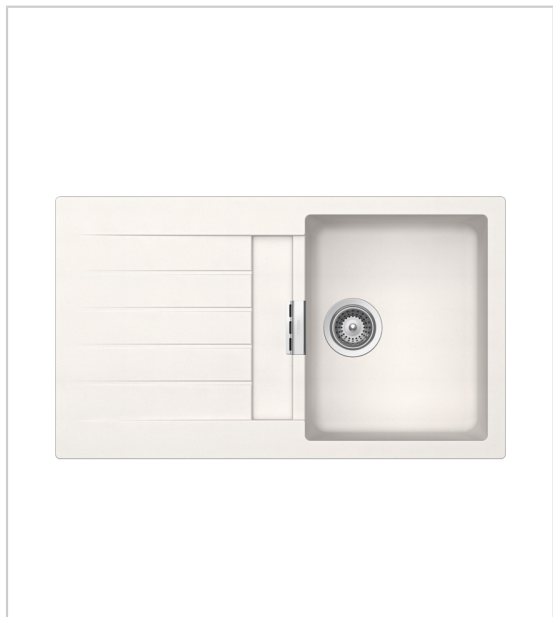

## EVIER SIGNUS - 1 BAC ET 1 ÉGOUTTOIR

SCHOCK

Evier 1 bac + 1 égouttoir.

Vidage automatique.

Montage réversible. Egouttoir droite ou gauche.

Non percé mais avec pré-perçage.

Livré avec fixations, siphon et bonde inox Ø90mm.

### Caractéristiques :

- Encastrement : 840 x 480 mm
- Largeur : 500 mm
- Longueur : 860 mm
- Matériau : Minéral composite
- Nombre de bacs : 1
- Nombre d'égouttoirs : 1
- Pour caisson de largeur : 450 mm
- Profondeur : 195 mm