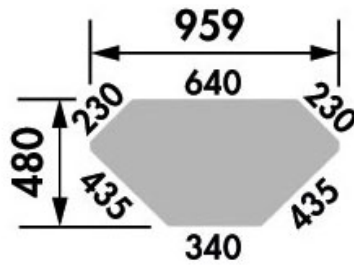

EVIER D'ANGLE 1 BAC 1/2 ET 1 PETIT ÉGOUTTOIR

SCHOCK

SCHOCK
HANDMADE IN GERMANY

<https://www.qama.fr/evier-d-angle-1-bac-1-2-et-1-petit-egouttoir-p57678>

Tel : 02 43 13 49 49

Fax : 02 43 30 26 16

www.qama.fr