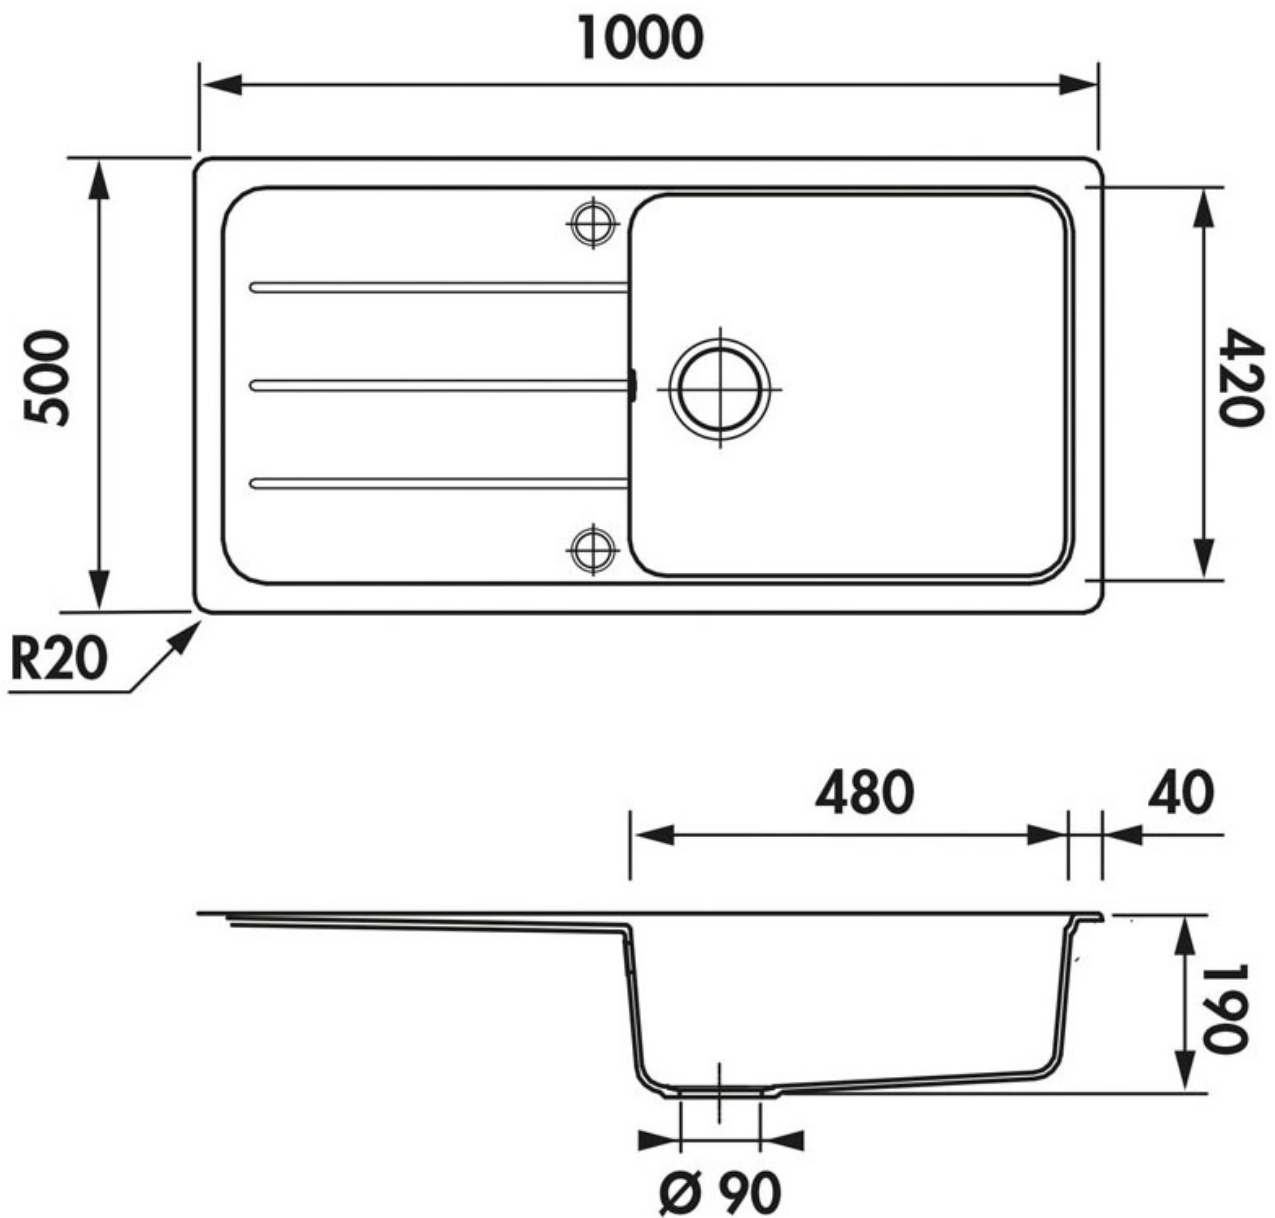

# EVIER BERLIN - 1 GRAND BAC ET 1 ÉGOUTTOIR

SCHOCK

**SCHOCK**  
HANDMADE IN GERMANY

<https://www.qama.fr/evier-berlin---1-grand-bac-et-1-egouttoir-p58978>

Tel : 02 43 13 49 49

Fax : 02 43 30 26 16

[www.qama.fr](http://www.qama.fr)