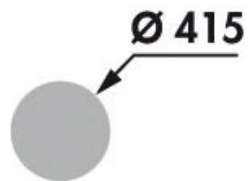

EVIER 1 CUVE RONDE

SCHOCK

SCHOCK
HANDMADE IN GERMANY

<https://www.qama.fr/evier-1-cuve-ronde-p58448>

Tel : 02 43 13 49 49

Fax : 02 43 30 26 16

www.qama.fr