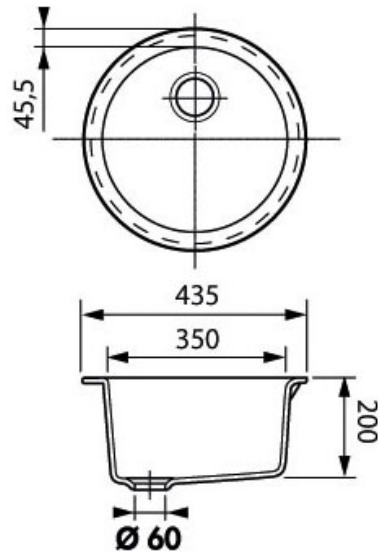

# EVIER 1 CUVE RONDE

SCHOCK

**SCHOCK**  
HANDMADE IN GERMANY

<https://www.qama.fr/evier-1-cuve-ronde-p58448>

Tel : 02 43 13 49 49

Fax : 02 43 30 26 16

[www.qama.fr](http://www.qama.fr)