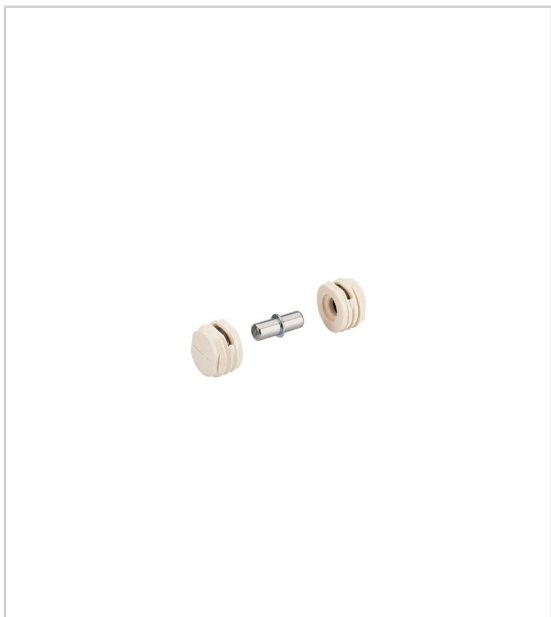

EVERFIX AVEC DUPLO

HETTICH

Cette ferrure d'assemblage discrete se compose uniquement d'un goujon fileté et d'un manchon à enfoncer muni d'une rondelle d'acier à ressort. Il est ainsi aisé d'assembler de manière fiable des composants en appuyant simplement. Un nain particulièrement puissant, car de nombreux tests ont mis en évidence une résistance à l'arrachement de 800N / 80kg. Qté 200 = 400 Everfix + 200 Duplo

RÉFÉRENCE

UNITÉ DE VENTE

0 079 119

l'unité

Caractéristiques :

- Décor : Blanc
- Diamètre perçage 01 : 12 mm
- Matériau : Plastique / Acier

Tarifs valables le 23/04/2024
<https://www.qama.fr/everfix-avec-duplo-p20407>