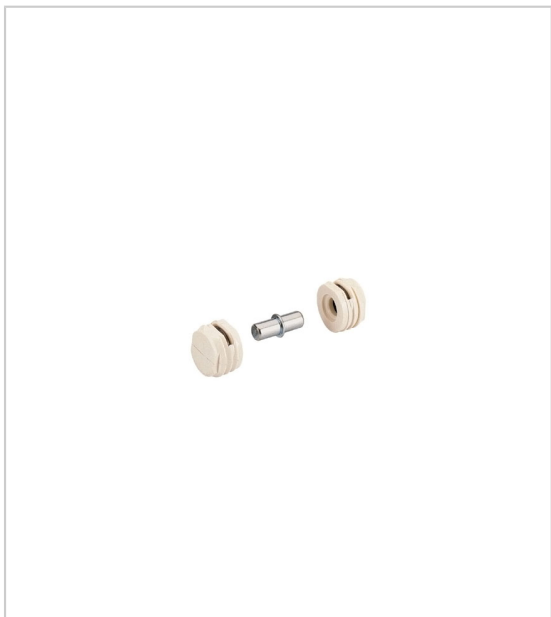

EVERFIX AVEC DUPLO

HETTICH

Cette ferrure d'assemblage discrete se compose uniquement d'un goujon fileté et d'un manchon à enfoncer muni d'une rondelle d'acier à ressort. Il est ainsi aisé d'assembler de manière fiable des composants en appuyant simplement. Un nain particulièrement puissant, car de nombreux tests ont mis en évidence une résistance à l'arrachement de 800N / 80kg. Qté 200 = 400 Everfix + 200 Duplo

Caractéristiques :

- Décor : Blanc
- Diamètre perçage 01 : 12 mm
- Matériau : Plastique / Acier

Tarifs valables le 23/04/2024
<https://www.qama.fr/everfix-avec-duplo-p20407>

45 000 références
dont 30 000 disponibles
en stock