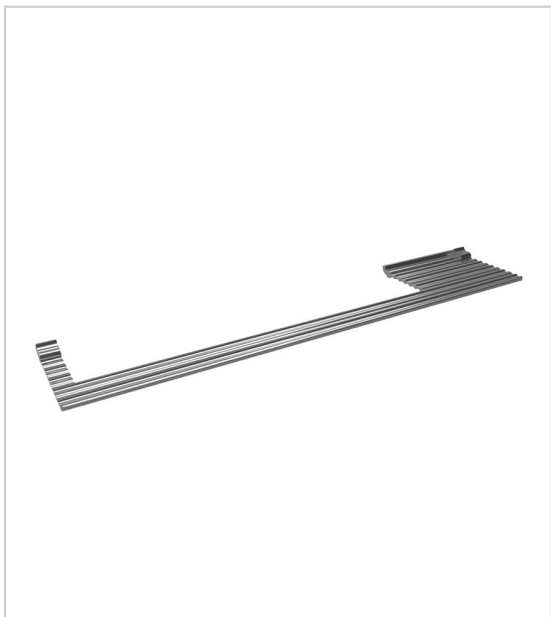

ETAGÈRE PORTE-TORCHON FERMÉE

Aspect cannelé.

Equipée de 2 butées de blocage anti-démontage.

Se fixe sur les montants Skyline.

Nécessite 2 montants.

RÉFÉRENCE

PRIX HT

PRIX TTC

UNITÉ DE VENTE

308 01240 06064

181,15 €

217,38 €

l'unité

Caractéristiques :

- Décor : Chromé
- Epaisseur : 25 mm
- Largeur : 600 mm
- Matériau : Aluminium
- Profondeur : 133 mm

Tarifs valables le 23/04/2024
<https://www.qama.fr/etagere-porte-torchon-fermee-p58325>