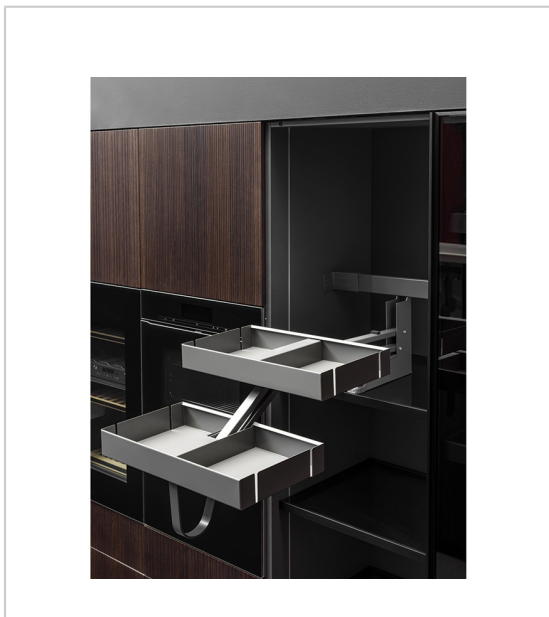

ETAGÈRE ESCAMOTABLE KARLO 2 NIVEAUX

VIBO

Ferrure escamotable Karlo avec mécanisme central entièrement repensé qui permet une installation plus facile.

Le mouvement simultané vers le bas et vers l'extérieur permet également de ranger des éléments sur l'étagère du dessous.

Adapté aux personnes de petite taille ou à mobilité réduite.

RÉFÉRENCE	POUR CAISSON DE LARGEUR	UNITÉ DE VENTE
123 00020 06002	600 mm	l'unité
123 00020 09002	900 mm	l'unité

Caractéristiques :

- Charge : 14 kg
- Décor : Anthracite
- Hauteur : 598 mm
- Profondeur : 279 mm