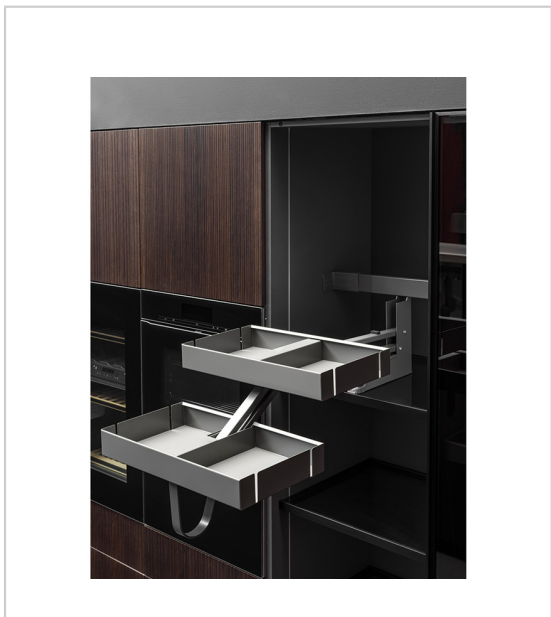

ETAGÈRE ESCAMOTABLE KARLO 2 NIVEAUX

VIBO

Ferrure escamotable Karlo avec mécanisme central entièrement repensé qui permet une installation plus facile.

Le mouvement simultané vers le bas et vers l'extérieur permet également de ranger des éléments sur l'étagère du dessous.

Adapté aux personnes de petite taille ou à mobilité réduite.

| RÉFÉRENCE | POUR CAISSON DE LARGEUR | PRIX HT | PRIX TTC | UNITÉ DE VENTE |
|-----------------|-------------------------|----------|----------|----------------|
| 123 00020 06002 | 600 mm | 421,03 € | 505,24 € | l'unité |
| 123 00020 09002 | 900 mm | 481,18 € | 577,42 € | l'unité |

Caractéristiques :

- Charge : 14 kg
- Décor : Anthracite
- Hauteur : 598 mm
- Profondeur : 279 mm

Tarifs valables le 29/04/2024
<https://www.qama.fr/etagere-escamotable-karlo-2-niveaux-p66292>

45 000 références
dont 30 000 disponibles
en stock