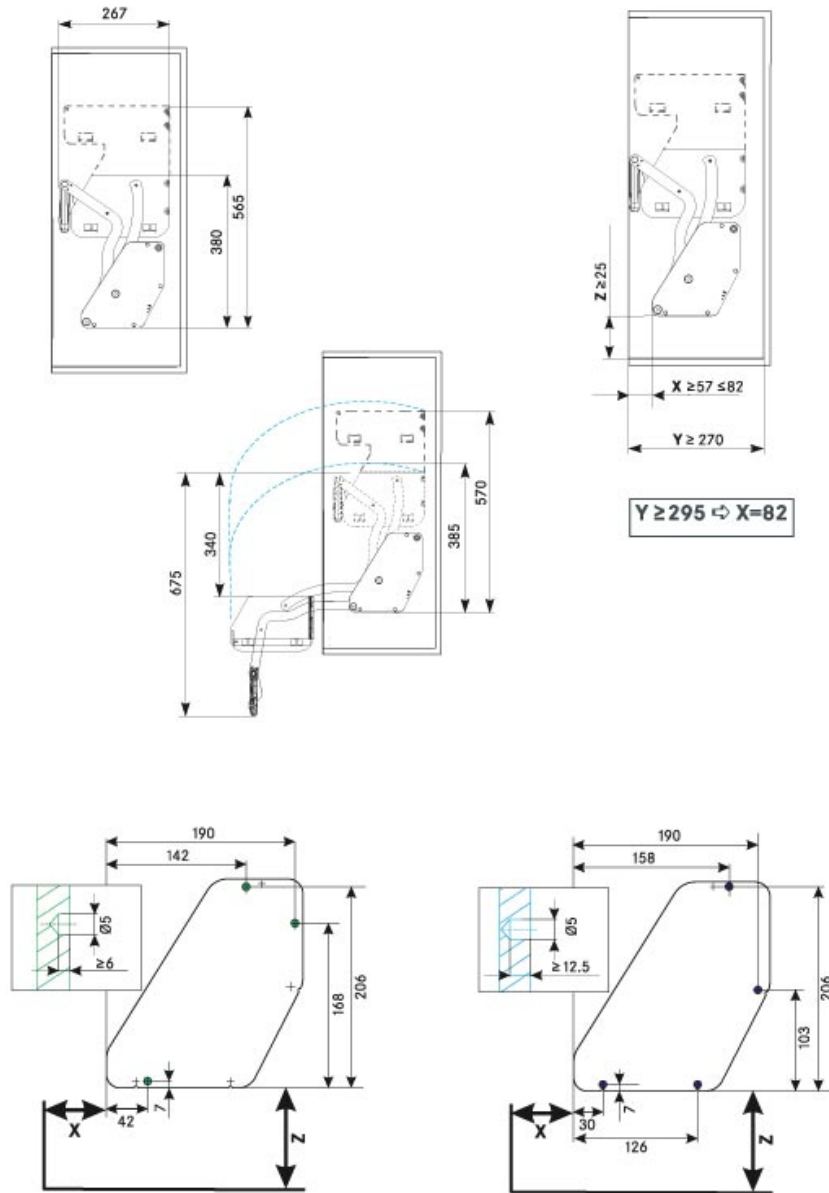

ETAGÈRE ESCAMOTABLE IMOVE 2 NIVEAUX

KESSEBOHMER

<https://www.qama.fr/etagere-escamotable-imove-2-niveaux-p56877>

Tel : 02 43 13 49 49

Fax : 02 43 30 26 16

www.qama.fr