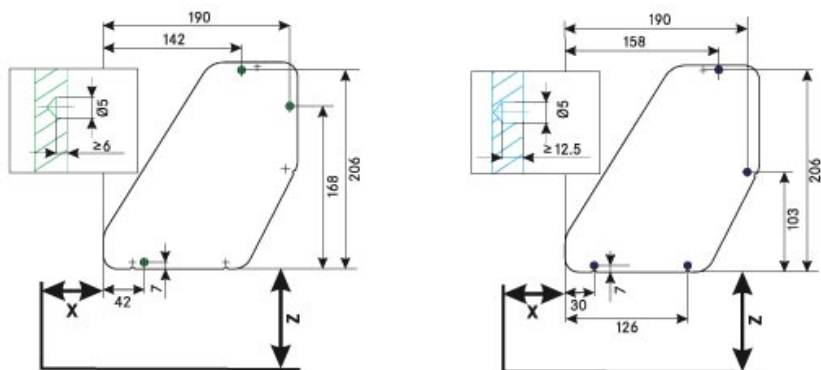

# ETAGÈRE ESCAMOTABLE IMOVE 1 NIVEAU

KESSEBOHMER

 KESSEBÖHMER

<https://www.qama.fr/etagere-escamotable-imove-1-niveau-p56873>

Tel : 02 43 13 49 49

Fax : 02 43 30 26 16

[www.qama.fr](http://www.qama.fr)