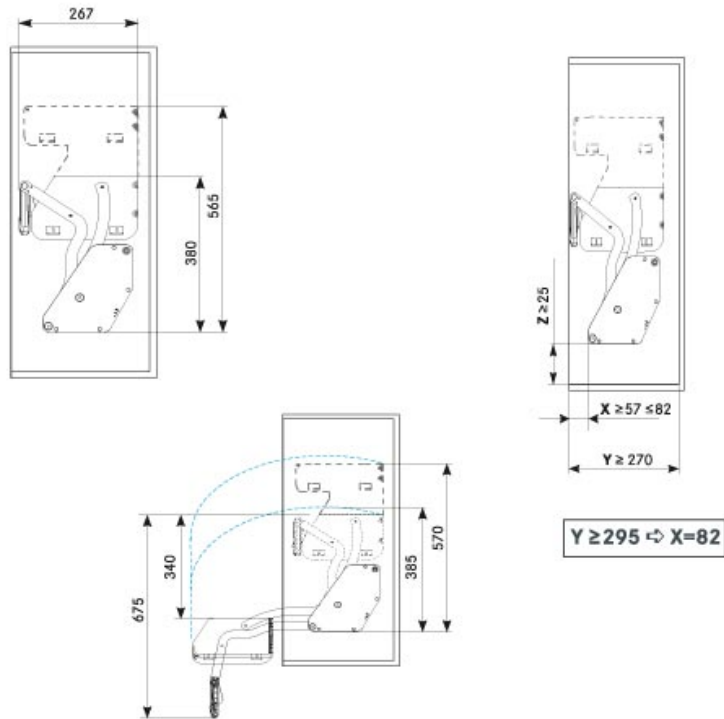

# ETAGÈRE ESCAMOTABLE IMOVE 1 NIVEAU

KESSEBOHMER

 KESSEBÖHMER

<https://www.qama.fr/etagere-escamotable-imove-1-niveau-p56873>

Tel : 02 43 13 49 49

Fax : 02 43 30 26 16

[www.qama.fr](http://www.qama.fr)